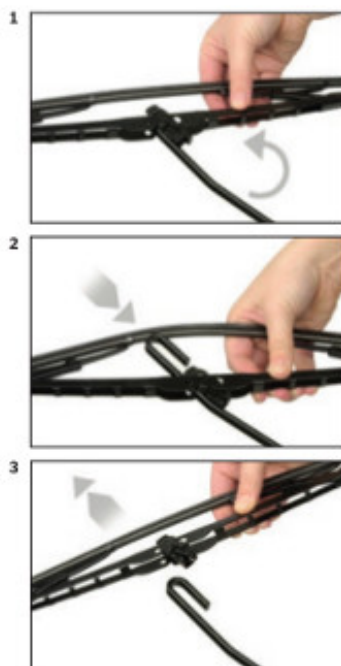

de Demontage
en Remove the old blade
fr Démontage
es Desmontaje