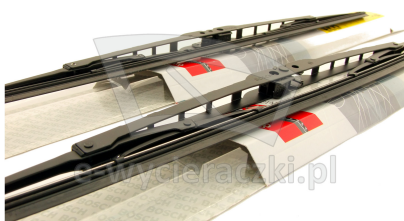

Opis produktu

Komplet (2szt.) klasycznych wycieraczek **Bosch Eco** na przednią szybę do

TOYOTA VERSO

dla pojazdów wyprodukowanych w latach **02.2009 - 12.2018**

w rozmiarach :

strona kierowcy (lewa) : **650 mm**

strona pasażera (prawa) : **400 mm**

Wycieraczki **Bosch Eco** to szczególnie atrakcyjna oferta dla Klientów, którzy szukają wycieraczek w **korzystnej cenie**, ale nie chcą jednocześnie rezygnować z ich **jakości**. Konstrukcja wycieraczki **Bosch Eco** to w pełni metalowe, lakierowane ramię wzmocnione nitami. Dzięki temu jest ono wyjątkowo **trwałe i odporne** na wpływ niekorzystnych warunków atmosferycznych. **Quick Clip** to opracowany przez firmę **Bosch** zamontowany na stałe w wycieraczce **uniwersalny adapter** dopasowany do każdego rodzaju ramienia wycieraczki. Dzięki jego zastosowaniu wymiana wycieraczek staje się **szybka i łatwa**.

Zalety wycieraczek Bosch Eco :

metalowy szkielet gwarantujący trwałość

wysokiej jakości naturalna guma wycieraczki powlekana grafitem zapewniająca dokładne wycieranie

adapter Quick-Clip ułatwiający montaż