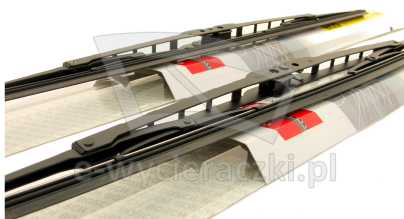

Opis produktu

Komplet (2szt.) klasycznych wycieraczek **Bosch Eco** na przednią szybę do

TOYOTA VERSO

dla pojazdów wyprodukowanych w latach **02.2009 - 12.2018**

w rozmiarach :

strona kierowcy (lewa) : **650 mm**

strona pasażera (prawa) : **400 mm**

Wycieraczki **Bosch Eco** to szczególnie atrakcyjna oferta dla Klientów, którzy szukają wycieraczek w **korzystnej cenie**, ale nie chcą jednocześnie rezygnować z ich **jakości**. Konstrukcja wycieraczki **Bosch Eco** to w pełni metalowe, lakierowane ramię wzmocnione nitami. Dzięki temu jest ono wyjątkowo **trwałe i odporne** na wpływ niekorzystnych warunków atmosferycznych. **Quick Clip** to opracowany przez firmę **Bosch** zamontowany na stałe w wycieraczce **uniwersalny adapter** dopasowany do każdego rodzaju ramienia wycieraczki. Dzięki jego zastosowaniu wymiana wycieraczek staje się **szybka i łatwa**.

Zalety wycieraczek Bosch Eco :

metalowy szkielet gwarantujący trwałość

wysokiej jakości naturalna guma wycieraczki powlekana grafitem zapewniająca dokładne wycieranie

adapter Quick-Clip ułatwiający montaż