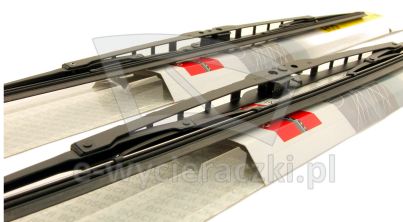

## **VOLVO 850 KOMBI**

dla pojazdów wyprodukowanych w latach **09.1991-07.1998**

w rozmiarach :

strona kierowcy (lewa) : **530 mm**

strona pasażera (prawa) : **530 mm**

Wycieraczki **Bosch Eco** to szczególnie atrakcyjna oferta dla Klientów, którzy szukają wycieraczek w **korzystnej cenie**, ale nie chcą jednocześnie rezygnować z ich **jakości**. Konstrukcja wycieraczki **Bosch Eco** to w pełni metalowe, lakierowane ramię wzmocnione nitami. Dzięki temu jest ono wyjątkowo **trwałe i odporne** na wpływ niekorzystnych warunków atmosferycznych. **Quick Clip** to opracowany przez firmę **Bosch** zamontowany na stałe w wycieraczkę **uniwersalny adapter** dopasowany do każdego rodzaju ramienia wycieraczki. Dzięki jego zastosowaniu wymiana wycieraczek staje się **szybka i łatwa**.