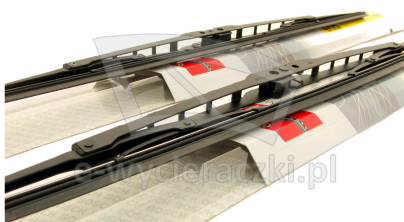

Opis produktu

Komplet (2szt.) klasycznych wycieraczek **Bosch Eco** na przednią szybę do

VOLVO 850 SEDAN

dla pojazdów wyprodukowanych w latach **09.1991-07.1998**

w rozmiarach :

strona kierowcy (lewa) : **530 mm**

strona pasażera (prawa) : **530 mm**

Wycieraczki **Bosch Eco** to szczególnie atrakcyjna oferta dla Klientów, którzy szukają wycieraczek w **korzystnej cenie**, ale nie chcą jednocześnie rezygnować z ich **jakości**. Konstrukcja wycieraczki **Bosch Eco** to w pełni metalowe, lakierowane ramię wzmocnione nitami. Dzięki temu jest ono wyjątkowo **trwałe i odporne** na wpływ niekorzystnych warunków atmosferycznych. **Quick Clip** to opracowany przez firmę **Bosch** zamontowany na stałe w wycieraczce **uniwersalny adapter** dopasowany do każdego rodzaju ramienia wycieraczki. Dzięki jego zastosowaniu wymiana wycieraczek staje się **szybka i łatwa**.

Zalety wycieraczek Bosch Eco :

metalowy szkielet gwarantujący trwałość
wysokiej jakości naturalna guma wycieraczki powlekana grafitem zapewniająca dokładne wycieranie
adapter Quick-Clip ułatwiający montaż