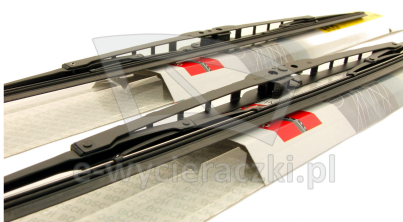

## VOLVO S90

dla pojazdów wyprodukowanych w latach **01.1997-05.1998**

w rozmiarach :

strona kierowcy (lewa) : **530 mm**  
strona pasażera (prawa) : **530 mm**

Wycieraczki **Bosch Eco** to szczególnie atrakcyjna oferta dla Klientów, którzy szukają wycieraczek w **korzystnej cenie**, ale nie chcą jednocześnie rezygnować z ich **jakości**. Konstrukcja wycieraczki **Bosch Eco** to w pełni metalowe, lakierowane ramię wzmocnione nitami. Dzięki temu jest ono wyjątkowo **trwałe i odporne** na wpływ niekorzystnych warunków atmosferycznych. **Quick Clip** to opracowany przez firmę **Bosch** zamontowany na stałe w wycieraczce **uniwersalny adapter** dopasowany do każdego rodzaju ramienia wycieraczki. Dzięki jego zastosowaniu wymiana wycieraczek staje się **szybka i łatwa**.