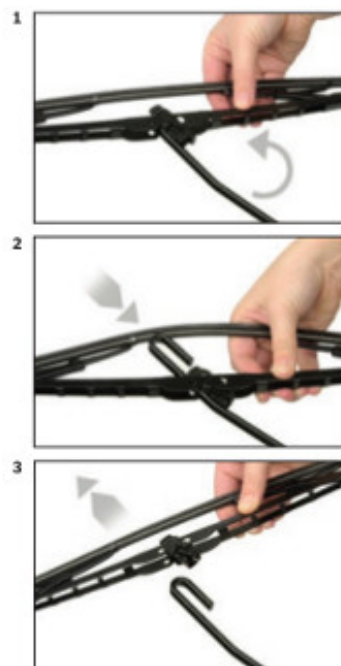

de Demontage
en Remove the old blade
fr Démontage
es Desmontaje