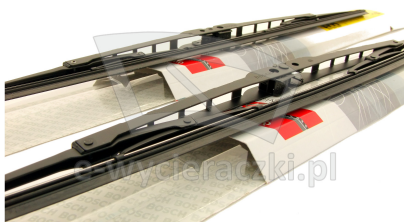

## VW CALIFORNIA T5

dla pojazdów wyprodukowanych w latach **02.2003 - 05.2013**

w rozmiarach :

strona kierowcy (lewa) : **600 mm**

strona pasażera (prawa) : **530 mm**

**Uwaga - w powyższym modelu auta występują dwa rodzaje uchwytów piór wycieraczek. Przed zakupem prosimy zapoznać się z instrukcją montażu (zakładka powyżej) i porównać z mocowaniami w Państwa aucie.**

Wycieraczki **Bosch Eco** to szczególnie atrakcyjna oferta dla Klientów, którzy szukają wycieraczek w **korzystnej cenie**, ale nie chcą jednocześnie rezygnować z ich **jakości**. Konstrukcja wycieraczki **Bosch Eco** to w pełni metalowe, lakierowane ramię wzmocnione nitami. Dzięki temu jest ono wyjątkowo **trwałe i odporne** na wpływ niekorzystnych warunków atmosferycznych. **Quick Clip** to opracowany przez firmę **Bosch** zamontowany na stałe w wycieraczkę **uniwersalny adapter** dopasowany do każdego rodzaju ramienia wycieraczki. Dzięki jego zastosowaniu wymiana wycieraczek staje się **szybka i łatwa**.