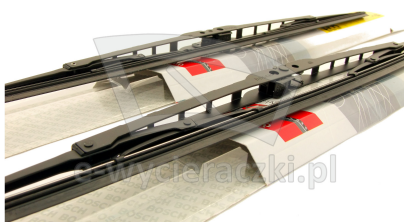

Opis produktu

Komplet (2szt.) klasycznych wycieraczek **Bosch Eco** na przednią szybę do

VW CARAVELLE T4

dla pojazdów wyprodukowanych w latach **09.1990 - 06.2003**

w rozmiarach :

strona kierowcy (lewa) : **530 mm**

strona pasażera (prawa) : **530 mm**

Wycieraczki **Bosch Eco** to szczególnie atrakcyjna oferta dla Klientów, którzy szukają wycieraczek w **korzystnej cenie**, ale nie chcą jednocześnie rezygnować z ich **jakości**. Konstrukcja wycieraczki **Bosch Eco** to w pełni metalowe, lakierowane ramię wzmocnione nitami. Dzięki temu jest ono wyjątkowo **trwałe i odporne** na wpływ niekorzystnych warunków atmosferycznych. **Quick Clip** to opracowany przez firmę **Bosch** zamontowany na stałe w wycieraczce **uniwersalny adapter** dopasowany do każdego rodzaju ramienia wycieraczki. Dzięki jego zastosowaniu wymiana wycieraczek staje się **szybka i łatwa**.

Zalety wycieraczek Bosch Eco :

metalowy szkielet gwarantujący trwałość
wysokiej jakości naturalna guma wycieraczki powlekana grafitem zapewniająca dokładne wycieranie
adapter Quick-Clip ułatwiający montaż