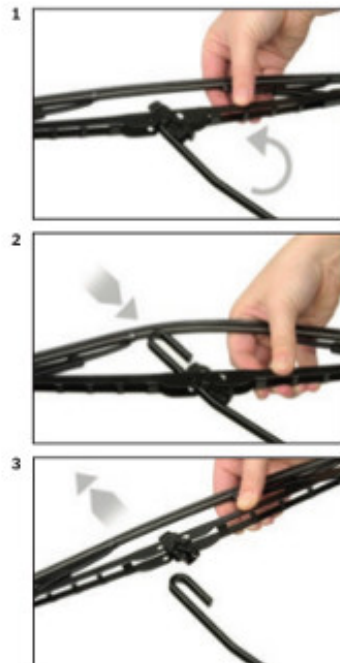

de Demontage
en Remove the old blade
fr Démontage
es Desmontaje