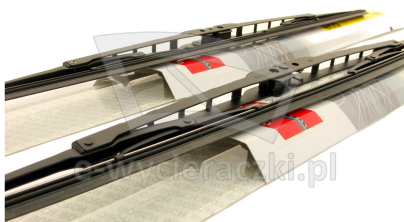

Opis produktu

Komplet (2szt.) klasycznych wycieraczek **Bosch Eco** na przednią szybę do

VW CARAVELLE T5

dla pojazdów wyprodukowanych w latach **02.2003 - 05.2013**

w rozmiarach :

strona kierowcy (lewa) : **600 mm**

strona pasażera (prawa) : **530 mm**

Uwaga - w powyższym modelu auta występują dwa rodzaje uchwytów piór wycieraczek. Przed zakupem prosimy zapoznać się z instrukcją montażu (zakładka powyżej) i porównać z mocowaniami w Państwa aucie.

Wycieraczki **Bosch Eco** to szczególnie atrakcyjna oferta dla Klientów, którzy szukają wycieraczek w **korzystnej cenie**, ale nie chcą jednocześnie rezygnować z ich **jakości**. Konstrukcja wycieraczki **Bosch Eco** to w pełni metalowe, lakierowane ramię wzmocnione nitami. Dzięki temu jest ono wyjątkowo **trwałe i odporne** na wpływ niekorzystnych warunków atmosferycznych. **Quick Clip** to opracowany przez firmę **Bosch** zamontowany na stałe w wycieraczkę **uniwersalny adapter** dopasowany do każdego rodzaju ramienia wycieraczki. Dzięki jego zastosowaniu wymiana wycieraczek staje się **szybka i łatwa**.