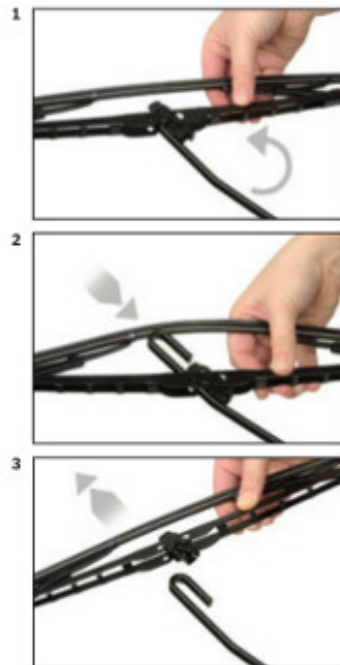

de Demontage
en Remove the old blade
fr Démontage
es Desmontaje