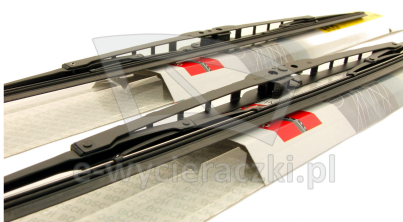

## VW CORRADO

dla pojazdów wyprodukowanych w latach **09.1988-07.1995**

w rozmiarach :

strona kierowcy (lewa) : **475 mm**  
strona pasażera (prawa) : **480 mm**

Wycieraczki **Bosch Eco** to szczególnie atrakcyjna oferta dla Klientów, którzy szukają wycieraczek w **korzystnej cenie**, ale nie chcą jednocześnie rezygnować z ich **jakości**. Konstrukcja wycieraczki **Bosch Eco** to w pełni metalowe, lakierowane ramię wzmocnione nitami. Dzięki temu jest ono wyjątkowo **trwałe i odporne** na wpływ niekorzystnych warunków atmosferycznych. **Quick Clip** to opracowany przez firmę **Bosch** zamontowany na stałe w wycieraczce **uniwersalny adapter** dopasowany do każdego rodzaju ramienia wycieraczki. Dzięki jego zastosowaniu wymiana wycieraczek staje się **szybka i łatwa**.