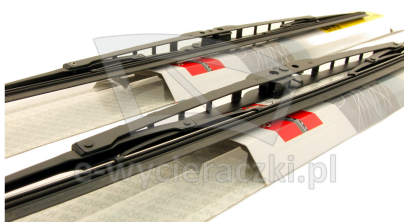

## VW LT

dla pojazdów wyprodukowanych w latach **05.1996-04.2006**

w rozmiarach :

strona kierowcy (lewa) : **600 mm**  
strona pasażera (prawa) : **530 mm**

Wycieraczki **Bosch Eco** to szczególnie atrakcyjna oferta dla Klientów, którzy szukają wycieraczek w **korzystnej cenie**, ale nie chcą jednocześnie rezygnować z ich **jakości**. Konstrukcja wycieraczki **Bosch Eco** to w pełni metalowe, lakierowane ramię wzmocnione nitami. Dzięki temu jest ono wyjątkowo **trwałe i odporne** na wpływ niekorzystnych warunków atmosferycznych. **Quick Clip** to opracowany przez firmę **Bosch** zamontowany na stałe w wycieraczce **uniwersalny adapter** dopasowany do każdego rodzaju ramienia wycieraczki. Dzięki jego zastosowaniu wymiana wycieraczek staje się **szybka i łatwa**.