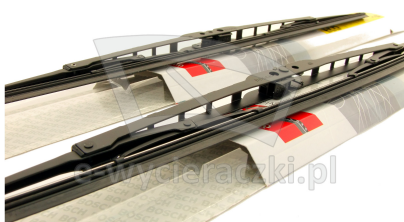

## VW PASSAT SEDAN

dla pojazdów wyprodukowanych w latach **04.1988-03.1997**

w rozmiarach :

strona kierowcy (lewa) : **530 mm**

strona pasażera (prawa) : **530 mm**

Wycieraczki **Bosch Eco** to szczególnie atrakcyjna oferta dla Klientów, którzy szukają wycieraczek w **korzystnej cenie**, ale nie chcą jednocześnie rezygnować z ich **jakości**. Konstrukcja wycieraczki **Bosch Eco** to w pełni metalowe, lakierowane ramię wzmocnione nitami. Dzięki temu jest ono wyjątkowo **trwałe i odporne** na wpływ niekorzystnych warunków atmosferycznych. **Quick Clip** to opracowany przez firmę **Bosch** zamontowany na stałe w wycieraczce **uniwersalny adapter** dopasowany do każdego rodzaju ramienia wycieraczki. Dzięki jego zastosowaniu wymiana wycieraczek staje się **szybka i łatwa**.