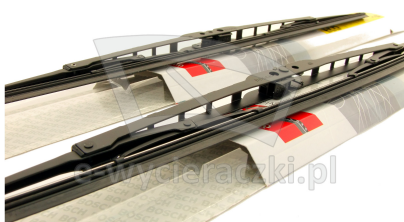

Opis produktu

Komplet (2szt.) klasycznych wycieraczek **Bosch Eco** na przednią szybę do

VW PASSAT SEDAN

dla pojazdów wyprodukowanych w latach **10.1996-11.2000**

w rozmiarach :

strona kierowcy (lewa) : **530 mm**

strona pasażera (prawa) : **500 mm**

Wycieraczki **Bosch Eco** to szczególnie atrakcyjna oferta dla Klientów, którzy szukają wycieraczek w **korzystnej cenie**, ale nie chcą jednocześnie rezygnować z ich **jakości**. Konstrukcja wycieraczki **Bosch Eco** to w pełni metalowe, lakierowane ramię wzmocnione nitami. Dzięki temu jest ono wyjątkowo **trwałe i odporne** na wpływ niekorzystnych warunków atmosferycznych. **Quick Clip** to opracowany przez firmę **Bosch** zamontowany na stałe w wycieraczce **uniwersalny adapter** dopasowany do każdego rodzaju ramienia wycieraczki. Dzięki jego zastosowaniu wymiana wycieraczek staje się **szybka i łatwa**.

Zalety wycieraczek Bosch Eco :

metalowy szkielet gwarantujący trwałość
wysokiej jakości naturalna guma wycieraczki powlekana grafitem zapewniająca dokładne wycieranie
adapter Quick-Clip ułatwiający montaż