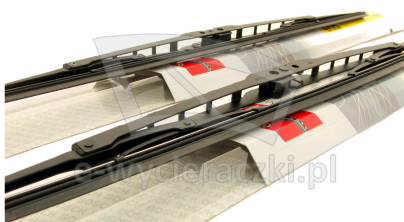

Opis produktu

Komplet (2szt.) klasycznych wycieraczek **Bosch Eco** na przednią szybę do

VW POLO CLASSIC

dla pojazdów wyprodukowanych w latach **11.1995-09.2001**

w rozmiarach :

strona kierowcy (lewa) : **530 mm**

strona pasażera (prawa) : **450 mm**

Wycieraczki **Bosch Eco** to szczególnie atrakcyjna oferta dla Klientów, którzy szukają wycieraczek w **korzystnej cenie**, ale nie chcą jednocześnie rezygnować z ich **jakości**. Konstrukcja wycieraczki **Bosch Eco** to w pełni metalowe, lakierowane ramię wzmocnione nitami. Dzięki temu jest ono wyjątkowo **trwałe i odporne** na wpływ niekorzystnych warunków atmosferycznych. **Quick Clip** to opracowany przez firmę **Bosch** zamontowany na stałe w wycieraczce **uniwersalny adapter** dopasowany do każdego rodzaju ramienia wycieraczki. Dzięki jego zastosowaniu wymiana wycieraczek staje się **szybka i łatwa**.

Zalety wycieraczek Bosch Eco :

metalowy szkielet gwarantujący trwałość
wysokiej jakości naturalna guma wycieraczki powlekana grafitem zapewniająca dokładne wycieranie
adapter Quick-Clip ułatwiający montaż