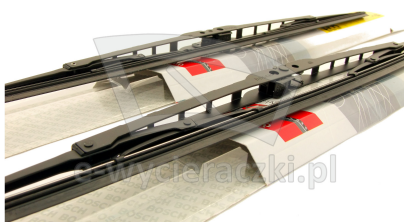

## VW POLO PLAYA

dla pojazdów wyprodukowanych w latach **10.1998-10.2002**

w rozmiarach :

strona kierowcy (lewa) : **500 mm**

strona pasażera (prawa) : **450 mm**

Wycieraczki **Bosch Eco** to szczególnie atrakcyjna oferta dla Klientów, którzy szukają wycieraczek w **korzystnej cenie**, ale nie chcą jednocześnie rezygnować z ich **jakości**. Konstrukcja wycieraczki **Bosch Eco** to w pełni metalowe, lakierowane ramię wzmocnione nitami. Dzięki temu jest ono wyjątkowo **trwałe i odporne** na wpływ niekorzystnych warunków atmosferycznych. **Quick Clip** to opracowany przez firmę **Bosch** zamontowany na stałe w wycieraczkę **uniwersalny adapter** dopasowany do każdego rodzaju ramienia wycieraczki. Dzięki jego zastosowaniu wymiana wycieraczek staje się **szybka i łatwa**.