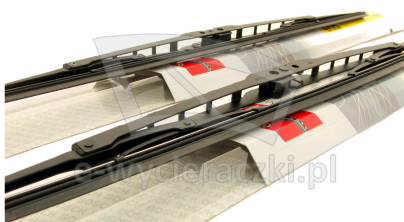

## VW POLO VARIANT

dla pojazdów wyprodukowanych w latach **05.1997-09.2001**

w rozmiarach :

strona kierowcy (lewa) : **530 mm**

strona pasażera (prawa) : **450 mm**

Wycieraczki **Bosch Eco** to szczególnie atrakcyjna oferta dla Klientów, którzy szukają wycieraczek w **korzystnej cenie**, ale nie chcą jednocześnie rezygnować z ich **jakości**. Konstrukcja wycieraczki **Bosch Eco** to w pełni metalowe, lakierowane ramię wzmocnione nitami. Dzięki temu jest ono wyjątkowo **trwałe i odporne** na wpływ niekorzystnych warunków atmosferycznych. **Quick Clip** to opracowany przez firmę **Bosch** zamontowany na stałe w wycieraczce **uniwersalny adapter** dopasowany do każdego rodzaju ramienia wycieraczki. Dzięki jego zastosowaniu wymiana wycieraczek staje się **szybka i łatwa**.