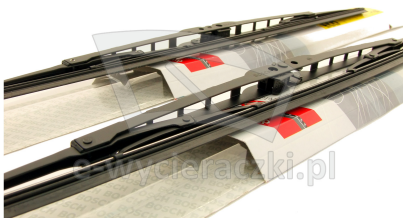

### Opis produktu

Komplet (2szt.) klasycznych wycieraczek **Bosch Eco** na przednią szybę do

## VW TRANSPORTER T5

dla pojazdów wyprodukowanych w latach **02.2003-05.2013**

w rozmiarach :

strona kierowcy (lewa) : **600 mm**  
strona pasażera (prawa) : **530 mm**

**Uwaga - w powyższym modelu auta występują dwa rodzaje uchwytów piór wycieraczek. Przed zakupem prosimy zapoznać się z instrukcją montażu (zakładka powyżej) i porównać z mocowaniami w Państwa aucie.**

Wycieraczki **Bosch Eco** to szczególnie atrakcyjna oferta dla Klientów, którzy szukają wycieraczek w **korzystnej cenie**, ale nie chcą jednocześnie rezygnować z ich **jakości**. Konstrukcja wycieraczki **Bosch Eco** to w pełni metalowe, lakierowane ramię wzmocnione nitami. Dzięki temu jest ono wyjątkowo **trwałe i odporne** na wpływ niekorzystnych warunków atmosferycznych. **Quick Clip** to opracowany przez firmę **Bosch** zamontowany na stałe w wycieraczce **uniwersalny adapter** dopasowany do każdego rodzaju ramienia wycieraczki. Dzięki jego zastosowaniu wymiana wycieraczek staje się **szybka i łatwa**.