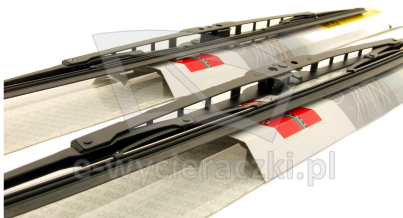

Opis produktu

Komplet (2szt.) klasycznych wycieraczek **Bosch Eco** na przednią szybę do

VW TRANSPORTER T5

dla pojazdów wyprodukowanych w latach **02.2003-05.2013**

w rozmiarach :

strona kierowcy (lewa) : **600 mm**

strona pasażera (prawa) : **530 mm**

Uwaga - w powyższym modelu auta występują dwa rodzaje uchwytów piór wycieraczek. Przed zakupem prosimy zapoznać się z instrukcją montażu (zakładka powyżej) i porównać z mocowaniami w Państwa aucie.

Wycieraczki **Bosch Eco** to szczególnie atrakcyjna oferta dla Klientów, którzy szukają wycieraczek w **korzystnej cenie**, ale nie chcą jednocześnie rezygnować z ich **jakości**. Konstrukcja wycieraczki **Bosch Eco** to w pełni metalowe, lakierowane ramię wzmocnione nitami. Dzięki temu jest ono wyjątkowo **trwałe i odporne** na wpływ niekorzystnych warunków atmosferycznych. **Quick Clip** to opracowany przez firmę **Bosch** zamontowany na stałe w wycieraczce **uniwersalny adapter** dopasowany do każdego rodzaju ramienia wycieraczki. Dzięki jego zastosowaniu wymiana wycieraczek staje się **szybka i łatwa**.