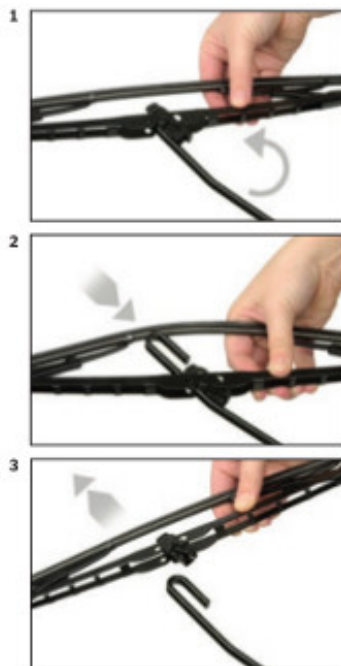

de Demontage
en Remove the old blade
fr Démontage
es Desmontaje