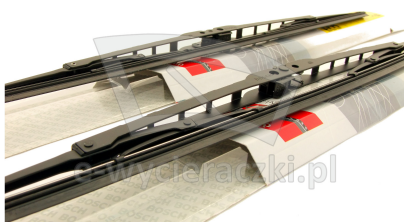

Opis produktu

Komplet (2szt.) klasycznych wycieraczek **Bosch Eco** na przednią szybę do

VW VENTO

dla pojazdów wyprodukowanych w latach **11.1991-12.1997**

w rozmiarach :

strona kierowcy (lewa) : **530 mm**
strona pasażera (prawa) : **480 mm**

Wycieraczki **Bosch Eco** to szczególnie atrakcyjna oferta dla Klientów, którzy szukają wycieraczek w **korzystnej cenie**, ale nie chcą jednocześnie rezygnować z ich **jakości**. Konstrukcja wycieraczki **Bosch Eco** to w pełni metalowe, lakierowane ramię wzmocnione nitami. Dzięki temu jest ono wyjątkowo **trwałe i odporne** na wpływ niekorzystnych warunków atmosferycznych. **Quick Clip** to opracowany przez firmę **Bosch** zamontowany na stałe w wycieraczce **uniwersalny adapter** dopasowany do każdego rodzaju ramienia wycieraczki. Dzięki jego zastosowaniu wymiana wycieraczek staje się **szybka i łatwa**.

Zalety wycieraczek Bosch Eco :

metalowy szkielet gwarantujący trwałość
wysokiej jakości naturalna guma wycieraczki powlekana grafitem zapewniająca dokładne wycieranie
adapter Quick-Clip ułatwiający montaż