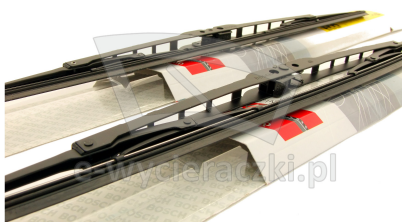

Opis produktu

Komplet (2szt.) klasycznych wycieraczek **Bosch Eco** na przednią szybę do

BMW Z3 COUPE E36/8

dla pojazdów wyprodukowanych w latach **09.1997 - 06.2002**

w rozmiarach :

strona kierowcy (lewa) : **500 mm**

strona pasażera (prawa) : **500 mm**

Wycieraczki **Bosch Eco** to szczególnie atrakcyjna oferta dla Klientów, którzy szukają wycieraczek w **korzystnej cenie**, ale nie chcą jednocześnie rezygnować z ich **jakości**. Konstrukcja wycieraczki **Bosch Eco** to w pełni metalowe, lakierowane ramię wzmocnione nitami. Dzięki temu jest ono wyjątkowo **trwałe i odporne** na wpływ niekorzystnych warunków atmosferycznych. **Quick Clip** to opracowany przez firmę **Bosch** zamontowany na stałe w wycieraczkę **uniwersalny adapter** dopasowany do każdego rodzaju ramienia wycieraczki. Dzięki jego zastosowaniu wymiana wycieraczek staje się **szybka i łatwa**.

Zalety wycieraczek Bosch Eco :

metalowy szkielet gwarantujący trwałość
wysokiej jakości naturalna guma wycieraczki powlekana grafitem zapewniająca dokładne wycieranie
adapter Quick-Clip ułatwiający montaż