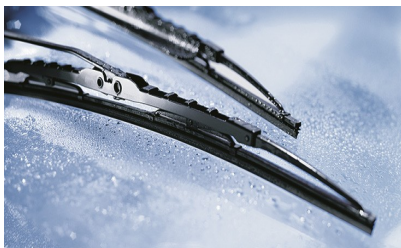

## BMW Z4 E89 Kabriolet

dla pojazdów wyprodukowanych w latach **04.2009 - 08.2016**

w rozmiarach :

strona kierowcy (lewa) : **530 mm (ze spojlerem)**

strona pasażera (prawa) : **530 mm (bez spojlera)**

**Wycieraczka od strony pasażera, zgodnie z oryginałem, jest wzdłużnie wygięta.**

**Bosch Twin** to klasyczne pióra wycieraczek produkowane z najwyższej jakości komponentów.. Ich wyjątkową skuteczność zapewnia specjalna powłoka poślizgowa, zoptymalizowana pod kątem trudnych warunków atmosferycznych. Wycieraczki z serii Twin gwarantują idealne oczyszczanie nawet przy częściowo suchej szybie. Konstrukcja wycieraczek to w pełni metalowe, lakierowane ramiona wzmocnione nitami. Dzięki temu są one wyjątkowo **trwałe i odporne** na wpływ niekorzystnych warunków atmosferycznych. Szybki i łatwy montaż wycieraczek ułatwia specjalny adapter, dedykowany do konkretnego modelu auta.

### Zalety wycieraczek Bosch Twin :

idealne oczyszczanie dzięki powłoce poślizgowej  
cicha praca dzięki miękkiej, górnej części pióra  
metalowy, zabezpieczony przed korozją szkielet gwarantujący trwałość  
bardzo dobre przyleganie do szyby