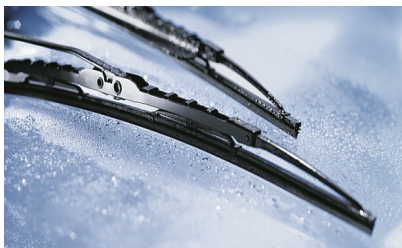

Link do produktu: <https://e-wycieraczki.pl/wycieraczki-bosch-twin-do-bmw-z4-e89-kabriolet-042009-082016-p-10061.html>

Wycieraczki Bosch Twin do BMW Z4 E89 Kabriolet (04.2009-08.2016)

Cena	88,80 zł
Dostępność	Dostępny
Czas wysyłki	24 godziny
Numer katalogowy	583S
Kod producenta	3397001583
Producent	Bosch

Opis produktu

Komplet (2szt.) klasycznych wycieraczek **Bosch Twin** na przednią szybę do

BMW Z4 E89 Kabriolet

dla pojazdów wyprodukowanych w latach **04.2009 - 08.2016**

w rozmiarach :

strona kierowcy (lewa) : **530 mm (ze spojlerem)**

strona pasażera (prawa) : **530 mm (bez spojlera)**

Wycieraczka od strony pasażera, zgodnie z oryginałem, jest wzdłużnie wygięta.

Bosch Twin to klasyczne pióra wycieraczek produkowane z najwyższej jakości komponentów.. Ich wyjątkową skuteczność zapewnia specjalna powłoka poślizgowa, zoptymalizowana pod kątem trudnych warunków atmosferycznych. Wycieraczki z serii Twin gwarantują idealne oczyszczanie nawet przy częściowo suchej szybie. Konstrukcja wycieraczek to w pełni metalowe, lakierowane ramiona wzmocnione nitami. Dzięki temu są one wyjątkowo **trwałe i odporne** na wpływ niekorzystnych warunków atmosferycznych. Szybki i łatwy montaż wycieraczek ułatwia specjalny adapter, dedykowany do konkretnego modelu auta.

Zalety wycieraczek Bosch Twin :

idealne oczyszczanie dzięki powłoce poślizgowej
cicha praca dzięki miękkiej, górnej części pióra
metalowy, zabezpieczony przed korozją szkielet gwarantujący trwałość
bardzo dobre przyleganie do szyby