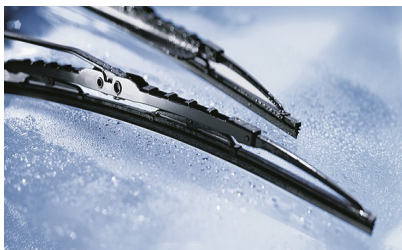

Opis produktu

Komplet (2szt.) klasycznych wycieraczek ze spryskiwaczami **Bosch Twin** na przednią szybę do

CITROEN C8

dla pojazdów wyprodukowanych w latach **06.2002 - 07.2005**

w rozmiarach :

strona kierowcy (lewa) : **650 mm (ze spojlerem) ***

strona pasażera (prawa) : **650 mm (ze spojlerem) ***

*** z zamontowaną dyszą spryskiwacza**

Bosch Twin to klasyczne pióra wycieraczek produkowane z najwyższej jakości komponentów.. Ich wyjątkową skuteczność zapewnia specjalna powłoka poślizgowa, zoptymalizowana pod kątem trudnych warunków atmosferycznych. Wycieraczki z serii Twin gwarantują idealne oczyszczanie nawet przy częściowo suchej szybie. Konstrukcja wycieraczek to w pełni metalowe, lakierowane ramiona wzmocnione nitami. Dzięki temu są one wyjątkowo **trwałe i odporne** na wpływ niekorzystnych warunków atmosferycznych. Szybki i łatwy montaż wycieraczek ułatwia specjalny adapter, dedykowany do konkretnego modelu auta.

Zalety wycieraczek Bosch Twin :

idealne oczyszczanie dzięki powłoce poślizgowej
cicha praca dzięki miękkiej, górnej części pióra
metalowy, zabezpieczony przed korozją szkielet gwarantujący trwałość
bardzo dobre przyleganie do szyby