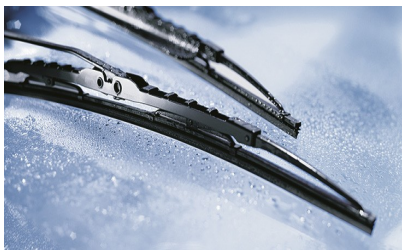

**Bosch Twin** to klasyczne pióra wycieraczek produkowane z najwyższej jakości komponentów.. Ich wyjątkową skuteczność zapewnia specjalna powłoka poślizgowa, zoptymalizowana pod kątem trudnych warunków atmosferycznych. Wycieraczki z serii Twin gwarantują idealne oczyszczanie nawet przy częściowo suchej szybie. Konstrukcja wycieraczek to w pełni metalowe, lakierowane ramiona wzmocnione nitami. Dzięki temu są one wyjątkowo **trwałe i odporne** na wpływ niekorzystnych warunków atmosferycznych. Szybki i łatwy montaż wycieraczek ułatwia specjalny adapter, dedykowany do konkretnego modelu auta.

### Zalety wycieraczek Bosch Twin :

idealne oczyszczanie dzięki powłoce poślizgowej  
cicha praca dzięki miękkiej, górnej części pióra  
metalowy, zabezpieczony przed korozją szkielet gwarantujący trwałość  
bardzo dobre przyleganie do szyby