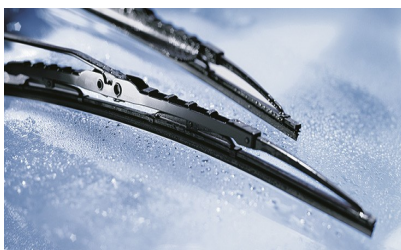

Opis produktu

Komplet (2szt.) klasycznych wycieraczek **Bosch Twin** na przednią szybę do

LEXUS RZ

dla pojazdów wyprodukowanych od **01.2023** ->

w rozmiarach :
strona kierowcy (lewa) : **650 mm**
strona pasażera (prawa) : **400 mm**

Bosch Twin to klasyczne pióra wycieraczek produkowane z najwyższej jakości komponentów.. Ich wyjątkową skuteczność zapewnia specjalna powłoka poślizgowa, zoptymalizowana pod kątem trudnych warunków atmosferycznych. Wycieraczki z serii Twin gwarantują idealne oczyszczanie nawet przy częściowo suchej szybie. Konstrukcja wycieraczek to w pełni metalowe, lakierowane ramiona wzmocnione nitami. Dzięki temu są one wyjątkowo **trwałe i odporne** na wpływ niekorzystnych warunków atmosferycznych. Szybki i łatwy montaż wycieraczek ułatwia specjalny adapter, dedykowany do konkretnego modelu auta.

Zalety wycieraczek Bosch Twin :

idealne oczyszczanie dzięki powłoce poślizgowej
cicha praca dzięki miękkiej, górnej części pióra
metalowy, zabezpieczony przed korozją szkielec gwarantujący trwałość
bardzo dobre przyleganie do szyby