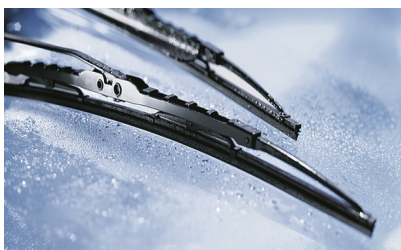

### Opis produktu

Komplet (2szt.) klasycznych wycieraczek **Bosch Twin** na przednią szybę do

## LEXUS RZ

dla pojazdów wyprodukowanych od **01.2023** ->

w rozmiarach :  
strona kierowcy (lewa) : **650 mm**  
strona pasażera (prawa) : **400 mm**

**Bosch Twin** to klasyczne pióra wycieraczek produkowane z najwyższej jakości komponentów.. Ich wyjątkową skuteczność zapewnia specjalna powłoka poślizgowa, zoptymalizowana pod kątem trudnych warunków atmosferycznych. Wycieraczki z serii Twin gwarantują idealne oczyszczanie nawet przy częściowo suchej szybie. Konstrukcja wycieraczek to w pełni metalowe, lakierowane ramiona wzmocnione nitami. Dzięki temu są one wyjątkowo **trwałe i odporne** na wpływ niekorzystnych warunków atmosferycznych. Szybki i łatwy montaż wycieraczek ułatwia specjalny adapter, dedykowany do konkretnego modelu auta.

### Zalety wycieraczek Bosch Twin :

idealne oczyszczanie dzięki powłoce poślizgowej  
cicha praca dzięki miękkiej, górnej części pióra  
metalowy, zabezpieczony przed korozją szkielec gwarantujący trwałość  
bardzo dobre przyleganie do szyby