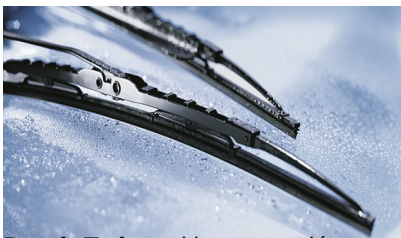

NISSAN MICRA HATCHBACK K14

dla pojazdów wyprodukowanych w latach **01.2017 - 03.2023**)

w rozmiarach :
strona kierowcy (lewa) : **650 mm**
strona pasażera (prawa) : **340 mm**

Bosch Twin to klasyczne pióra wycieraczek produkowane z najwyższej jakości komponentów.. Ich wyjątkową skuteczność zapewnia specjalna powłoka poślizgowa, zoptymalizowana pod kątem trudnych warunków atmosferycznych. Wycieraczki z serii Twin gwarantują idealne oczyszczanie nawet przy częściowo suchej szybie. Konstrukcja wycieraczek to w pełni metalowe, lakierowane ramiona wzmocnione nitami. Dzięki temu są one wyjątkowo **trwałe i odporne** na wpływ niekorzystnych warunków atmosferycznych. Szybki i łatwy montaż wycieraczek ułatwia specjalny adapter, dedykowany do konkretnego modelu auta.

Zalety wycieraczek Bosch Twin :

idealne oczyszczanie dzięki powłoce poślizgowej
cicha praca dzięki miękkiej, górnej części pióra
metalowy, zabezpieczony przed korozją szkielet gwarantujący trwałość
bardzo dobre przyleganie do szyby
adapter Quick-Clip ułatwiający montaż