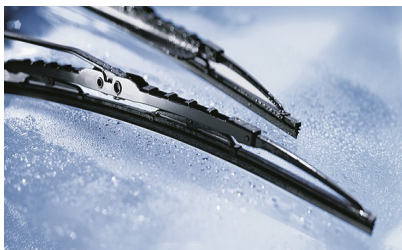

Opis produktu

Komplet (2szt.) klasycznych wycieraczek ze spryskiwaczami **Bosch Twin** na przednią szybę do

PEUGEOT 807

dla pojazdów wyprodukowanych w latach **06.2002-07.2005**

w rozmiarach :

strona kierowcy (lewa) : **650 mm (ze spojlerem) ***

strona pasażera (prawa) : **650 mm (ze spojlerem) ***

*** z zamontowaną dyszą spryskiwacza**

Bosch Twin to klasyczne pióra wycieraczek produkowane z najwyższej jakości komponentów.. Ich wyjątkową skuteczność zapewnia specjalna powłoka poślizgowa, zoptymalizowana pod kątem trudnych warunków atmosferycznych. Wycieraczki z serii Twin gwarantują idealne oczyszczanie nawet przy częściowo suchej szybie. Konstrukcja wycieraczek to w pełni metalowe, lakierowane ramiona wzmocnione nitami. Dzięki temu są one wyjątkowo **trwałe i odporne** na wpływ niekorzystnych warunków atmosferycznych. Szybki i łatwy montaż wycieraczek ułatwia specjalny adapter, dedykowany do konkretnego modelu auta.

Zalety wycieraczek Bosch Twin :

idealne oczyszczanie dzięki powłoce poślizgowej
cicha praca dzięki miękkiej, górnej części pióra
metalowy, zabezpieczony przed korozją szkielet gwarantujący trwałość
bardzo dobre przyleganie do szyby