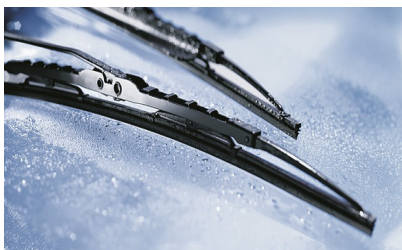

Opis produktu

Komplet (2szt.) klasycznych wycieraczek **Bosch Twin** na przednią szybę do

PORSCHE PANAMERA

dla pojazdów wyprodukowanych w latach **03.2009 - 08.2013**

w rozmiarach :

strona kierowcy (lewa) : **600 mm (ze spojlerem)**

strona pasażera (prawa) : **530 mm (bez spojlera)**

Wycieraczka od strony pasażera, zgodnie z oryginałem, jest wzdłużnie wygięta.

Bosch Twin to klasyczne pióra wycieraczek produkowane z najwyższej jakości komponentów. Ich wyjątkową skuteczność zapewnia specjalna powłoka poślizgowa, zoptymalizowana pod kątem trudnych warunków atmosferycznych. Wycieraczki z serii Twin gwarantują idealne oczyszczanie nawet przy częściowo suchej szybie. Konstrukcja wycieraczek to w pełni metalowe, lakierowane ramiona wzmocnione nitami. Dzięki temu są one wyjątkowo **trwałe i odporne** na wpływ niekorzystnych warunków atmosferycznych. Szybki i łatwy montaż wycieraczek ułatwia specjalny adapter, dedykowany do konkretnego modelu auta.

Zalety wycieraczek Bosch Twin :

idealne oczyszczanie dzięki powłoce poślizgowej
cicha praca dzięki miękkiej, górnej części pióra

metalowy, zabezpieczony przed korozją szkielet gwarantujący trwałość
bardzo dobre przyleganie do szyby
adapter Quick-Clip ułatwiający montaż