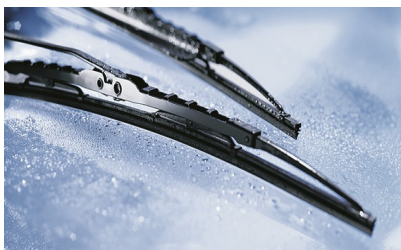

**Bosch Twin** to klasyczne pióra wycieraczek produkowane z najwyższej jakości komponentów. Ich wyjątkową skuteczność zapewnia specjalna powłoka poślizgowa, zoptymalizowana pod kątem trudnych warunków atmosferycznych. Wycieraczki z serii Twin gwarantują idealne oczyszczanie nawet przy częściowo suchej szybie. Konstrukcja wycieraczek to w pełni metalowe, lakierowane ramiona wzmocnione nitami. Dzięki temu są one wyjątkowo **trwałe i odporne** na wpływ niekorzystnych warunków atmosferycznych. Szybki i łatwy montaż wycieraczek ułatwia specjalny adapter, dedykowany do konkretnego modelu auta.

### Zalety wycieraczek Bosch Twin :

idealne oczyszczanie dzięki powłoce poślizgowej  
cicha praca dzięki miękkiej, górnej części pióra

---

metalowy, zabezpieczony przed korozją szkielet gwarantujący trwałość  
bardzo dobre przyleganie do szyby  
adapter Quick-Clip ułatwiający montaż