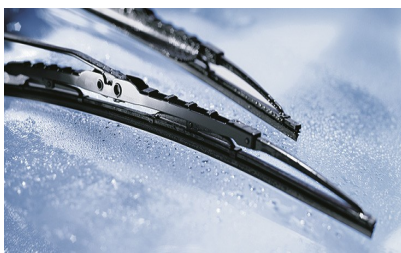

Link do produktu: <https://e-wycieraczki.pl/wycieraczki-bosch-twin-do-suzuki-across-062020-p-20736.html>

Wycieraczki Bosch Twin do Suzuki Across (06.2020-)

Cena	89,80 zł
Dostępność	Dostępny
Czas wysyłki	24 godziny
Numer katalogowy	653
Kod producenta	3397118324
Producent	Bosch

Opis produktu

Komplet (2szt.) klasycznych wycieraczek **Bosch Twin** na przednią szybę do

SUZUKI ACROSS

dla pojazdów wyprodukowanych od **06.2020** ->

w rozmiarach :
strona kierowcy (lewa) : **650 mm**
strona pasażera (prawa) : **400 mm**

Bosch Twin to klasyczne pióra wycieraczek produkowane z najwyższej jakości komponentów.. Ich wyjątkową skuteczność zapewnia specjalna powłoka poślizgowa, zoptymalizowana pod kątem trudnych warunków atmosferycznych. Wycieraczki z serii Twin gwarantują idealne oczyszczanie nawet przy częściowo suchej szybie. Konstrukcja wycieraczek to w pełni metalowe, lakierowane ramiona wzmocnione nitami. Dzięki temu są one wyjątkowo **trwałe i odporne** na wpływ niekorzystnych warunków atmosferycznych. Szybki i łatwy montaż wycieraczek ułatwia specjalny adapter, dedykowany do konkretnego modelu auta.

Zalety wycieraczek Bosch Twin :

idealne oczyszczanie dzięki powłoce poślizgowej
cicha praca dzięki miękkiej, górnej części pióra

metalowy, zabezpieczony przed korozją szkielet gwarantujący trwałość
bardzo dobre przyleganie do szyby
adapter Quick-Clip ułatwiający montaż