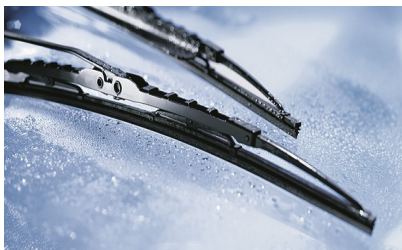

Link do produktu: <https://e-wycieraczki.pl/wycieraczki-bosch-twin-do-suzuki-sx4-hatchback-052006-p-19092.html>

Wycieraczki Bosch Twin do Suzuki SX4 Hatchback (05.2006-)

Cena	82,80 zł
Dostępność	Dostępny
Czas wysyłki	24 godziny
Numer katalogowy	654
Kod producenta	3397010299
Producent	Bosch

Opis produktu

Komplet (2szt.) klasycznych wycieraczek **Bosch Twin** na przednią szybę do

SUZUKI SX4 HATCHBACK

dla pojazdów wyprodukowanych od **05.2006** ->

w rozmiarach :
strona kierowcy (lewa) : **650 mm**
strona pasażera (prawa) : **340 mm**

Bosch Twin to klasyczne pióra wycieraczek produkowane z najwyższej jakości komponentów.. Ich wyjątkową skuteczność zapewnia specjalna powłoka poślizgowa, zoptymalizowana pod kątem trudnych warunków atmosferycznych. Wycieraczki z serii Twin gwarantują idealne oczyszczanie nawet przy częściowo suchej szybie. Konstrukcja wycieraczek to w pełni metalowe, lakierowane ramiona wzmocnione nitami. Dzięki temu są one wyjątkowo **trwałe i odporne** na wpływ niekorzystnych warunków atmosferycznych. Szybki i łatwy montaż wycieraczek ułatwia specjalny adapter, dedykowany do konkretnego modelu auta.

Zalety wycieraczek Bosch Twin :

idealne oczyszczanie dzięki powłoce poślizgowej
cicha praca dzięki miękkiej, górnej części pióra

metalowy, zabezpieczony przed korozją szkielet gwarantujący trwałość
bardzo dobre przyleganie do szyby
adapter Quick-Clip ułatwiający montaż