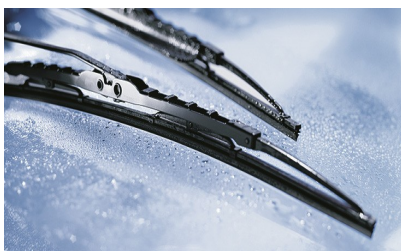

Link do produktu: <https://e-wycieraczki.pl/wycieraczki-bosch-twin-do-suzuki-sx4-s-cross-102013-p-19093.html>

Wycieraczki Bosch Twin do Suzuki SX4 S-Cross (10.2013-)

Cena	82,80 zł
Dostępność	Dostępny
Czas wysyłki	24 godziny
Numer katalogowy	654
Kod producenta	3397010299
Producent	Bosch

Opis produktu

Komplet (2szt.) klasycznych wycieraczek **Bosch Twin** na przednią szybę do

SUZUKI SX4 S-CROSS

dla pojazdów wyprodukowanych od **10.2013** ->

w rozmiarach :
strona kierowcy (lewa) : **650 mm**
strona pasażera (prawa) : **340 mm**

Bosch Twin to klasyczne pióra wycieraczek produkowane z najwyższej jakości komponentów.. Ich wyjątkową skuteczność zapewnia specjalna powłoka poślizgowa, zoptymalizowana pod kątem trudnych warunków atmosferycznych. Wycieraczki z serii Twin gwarantują idealne oczyszczanie nawet przy częściowo suchej szybie. Konstrukcja wycieraczek to w pełni metalowe, lakierowane ramiona wzmocnione nitami. Dzięki temu są one wyjątkowo **trwałe i odporne** na wpływ niekorzystnych warunków atmosferycznych. Szybki i łatwy montaż wycieraczek ułatwia specjalny adapter, dedykowany do konkretnego modelu auta.

Zalety wycieraczek Bosch Twin :

idealne oczyszczanie dzięki powłoce poślizgowej
cicha praca dzięki miękkiej, górnej części pióra

metalowy, zabezpieczony przed korozją szkielet gwarantujący trwałość
bardzo dobre przyleganie do szyby
adapter Quick-Clip ułatwiający montaż