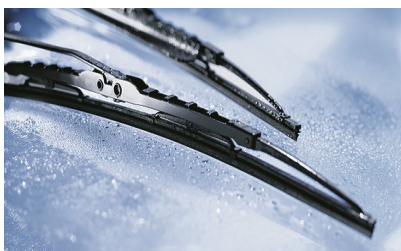

Link do produktu: <https://e-wycieraczki.pl/wycieraczki-bosch-twin-do-suzuki-sx4-sedan-072007-p-19094.html>

Wycieraczki Bosch Twin do Suzuki SX4 Sedan (07.2007-)

Cena	82,80 zł
Dostępność	Dostępny
Czas wysyłki	24 godziny
Numer katalogowy	654
Kod producenta	3397010299
Producent	Bosch

Opis produktu

Komplet (2szt.) klasycznych wycieraczek **Bosch Twin** na przednią szybę do

SUZUKI SX4 SEDAN

dla pojazdów wyprodukowanych od **07.2007** ->

w rozmiarach :
strona kierowcy (lewa) : **650 mm**
strona pasażera (prawa) : **340 mm**

Bosch Twin to klasyczne pióra wycieraczek produkowane z najwyższej jakości komponentów.. Ich wyjątkową skuteczność zapewnia specjalna powłoka poślizgowa, zoptymalizowana pod kątem trudnych warunków atmosferycznych. Wycieraczki z serii Twin gwarantują idealne oczyszczanie nawet przy częściowo suchej szybie. Konstrukcja wycieraczek to w pełni metalowe, lakierowane ramiona wzmocnione nitami. Dzięki temu są one wyjątkowo **trwałe i odporne** na wpływ niekorzystnych warunków atmosferycznych. Szybki i łatwy montaż wycieraczek ułatwia specjalny adapter, dedykowany do konkretnego modelu auta.

Zalety wycieraczek Bosch Twin :

idealne oczyszczanie dzięki powłoce poślizgowej
cicha praca dzięki miękkiej, górnej części pióra

metalowy, zabezpieczony przed korozją szkielet gwarantujący trwałość
bardzo dobre przyleganie do szyby
adapter Quick-Clip ułatwiający montaż