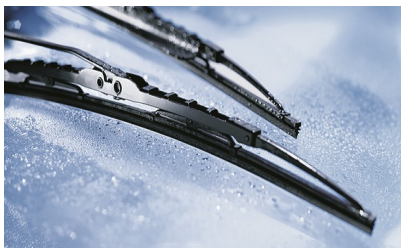

Link do produktu: <https://e-wycieraczki.pl/wycieraczki-bosch-twin-do-toyota-corolla-sedan-062013-p-19097.html>

Wycieraczki Bosch Twin do Toyota Corolla Sedan (06.2013-)

Cena	82,80 zł
Dostępność	Dostępny
Czas wysyłki	24 godziny
Numer katalogowy	654
Kod producenta	3397010299
Producent	Bosch

Opis produktu

Komplet (2szt.) klasycznych wycieraczek **Bosch Twin** na przednią szybę do

TOYOTA COROLLA SEDAN

dla pojazdów wyprodukowanych od **06.2013** ->

w rozmiarach :
strona kierowcy (lewa) : **650 mm**
strona pasażera (prawa) : **340 mm**

Bosch Twin to klasyczne pióra wycieraczek produkowane z najwyższej jakości komponentów.. Ich wyjątkową skuteczność zapewnia specjalna powłoka poślizgowa, zoptymalizowana pod kątem trudnych warunków atmosferycznych. Wycieraczki z serii Twin gwarantują idealne oczyszczanie nawet przy częściowo suchej szybie. Konstrukcja wycieraczek to w pełni metalowe, lakierowane ramiona wzmocnione nitami. Dzięki temu są one wyjątkowo **trwałe i odporne** na wpływ niekorzystnych warunków atmosferycznych. Szybki i łatwy montaż wycieraczek ułatwia specjalny adapter, dedykowany do konkretnego modelu auta.

Zalety wycieraczek Bosch Twin :

idealne oczyszczanie dzięki powłoce poślizgowej
cicha praca dzięki miękkiej, górnej części pióra

metalowy, zabezpieczony przed korozją szkielet gwarantujący trwałość
bardzo dobre przyleganie do szyby
adapter Quick-Clip ułatwiający montaż