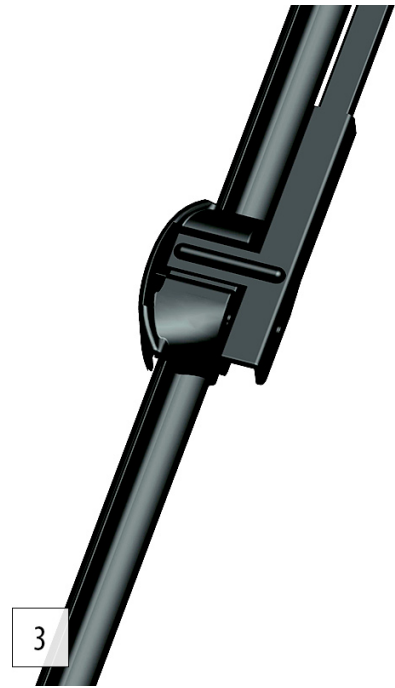

Spot reklamowy