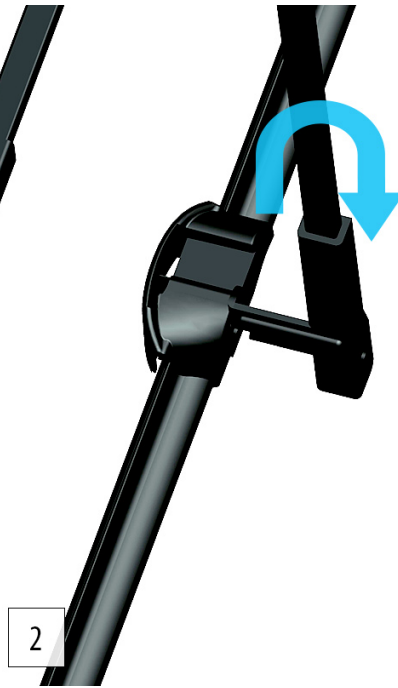

Spot reklamowy