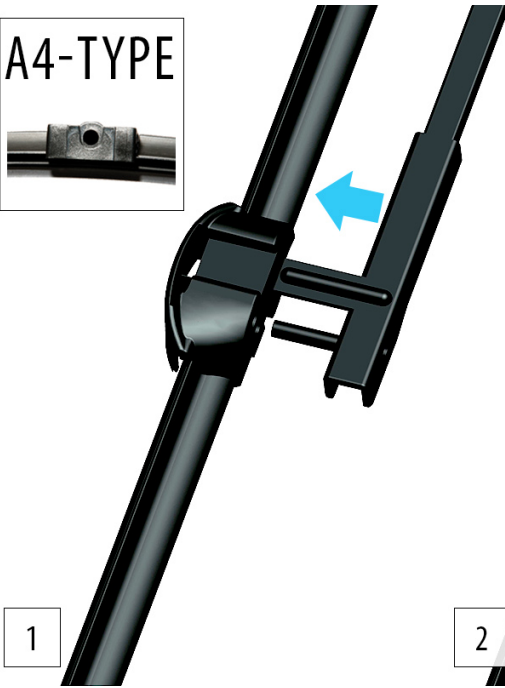

Spot reklamowy