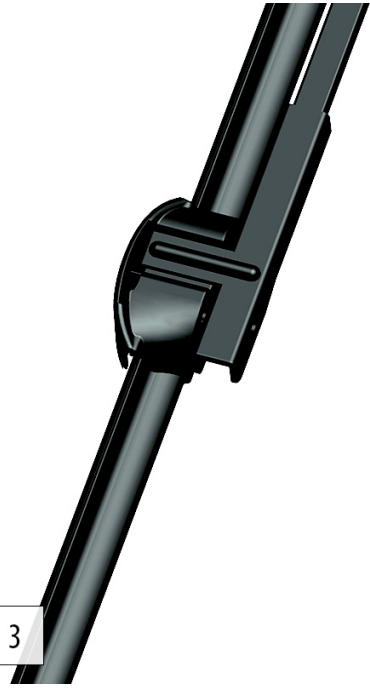

dla pojazdów wyprodukowanych w latach **06.2006 - 12.2014**

w rozmiarach :
strona kierowcy (lewa) : **650 mm**
strona pasażera (prawa) : **650 mm**

Płaskie wycieraczki **Oximo** to zamiennik serwisowych, często dość drogich wycieraczek. Stworzone z mieszanki gumy z dodatkiem silikonu zapewniają **dobre zbieranie** wody oraz **cichą pracę**. Istotnym elementem wycieraczek jest sposób mocowania. W oferowanej wersji **adapter** montażowy jest zgodny z fabrycznym - **zamocowany na stałe** i **dedykowany** do konkretnego modelu auta, co znacznie ułatwia montaż. Produkty **Oximo** to wycieraczki klasy ekonomicznej charakteryzujące się **wysokim współczynnikiem jakości do ceny**. W swojej kategorii należą do najlepszych na rynku i często są porównywane do znacznie droższych produktów wiodących firm.

Zalety wycieraczek Oximo :

- nowoczesna konstrukcja bezprzegubowa
- bardzo dobry współczynnik jakości do ceny
- dedykowany i niewymienny uchwyt zgodny z fabrycznym
- gumka zbierająca z dodatkiem silikonu
- cicha praca
- wzmocniony uchwyt
- odporność na korozję
- łatwy montaż

OXIMO

INNOWACYJNE WYCIERACZKI SAMOCHODOWE

Instrukcja montażu

A4-TYPE

1

2

3

Spot reklamowy