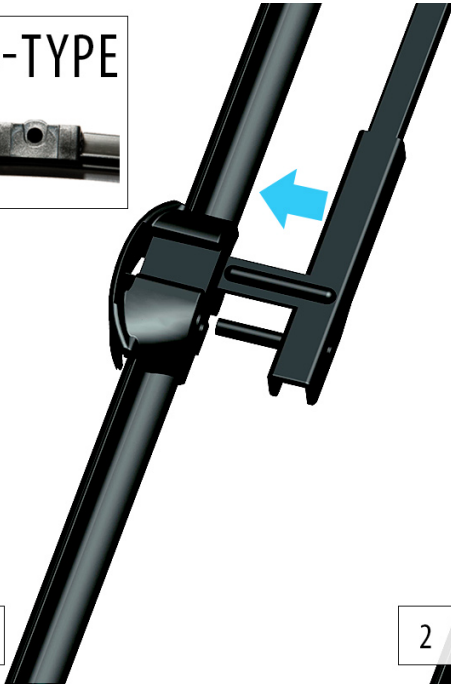

dla pojazdów wyprodukowanych w latach **06.2006 - 12.2014**

w rozmiarach :
strona kierowcy (lewa) : **650 mm**
strona pasażera (prawa) : **650 mm**

Płaskie wycieraczki **Oximo** to zamiennik serwisowych, często dość drogich wycieraczek. Stworzone z mieszanki gumy z dodatkiem silikonu zapewniają **dobre zbieranie** wody oraz **cichą pracę**. Istotnym elementem wycieraczek jest sposób mocowania. W oferowanej wersji **adapter** montażowy jest zgodny z fabrycznym - **zamocowany na stałe** i **dedykowany** do konkretnego modelu auta, co znacznie ułatwia montaż. Produkty **Oximo** to wycieraczki klasy ekonomicznej charakteryzujące się **wysokim współczynnikiem jakości do ceny**. W swojej kategorii należą do najlepszych na rynku i często są porównywane do znacznie droższych produktów wiodących firm.

OXIMO

INNOWACYJNE WYCIERACZKI SAMOCHODOWE

Instrukcja montażu

A4-TYPE

1

2

3

Spot reklamowy