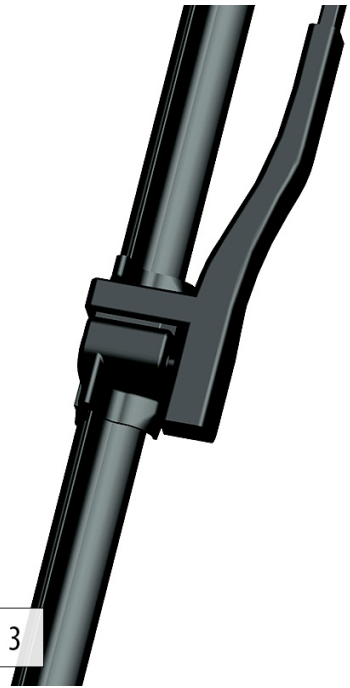

dla pojazdów wyprodukowanych w latach **06.2004 - 02.2011**

w rozmiarach :
strona kierowcy (lewa) : **650 mm**
strona pasażera (prawa) : **650 mm**

Płaskie wycieraczki **Oximo** to zamiennik serwisowych, często dość drogich wycieraczek. Stworzone z mieszanki gumy z dodatkiem silikonu zapewniają **dobre zbieranie** wody oraz **cichą pracę**. Istotnym elementem wycieraczek jest sposób mocowania. W oferowanej wersji **adapter** montażowy jest zgodny z fabrycznym - **zamocowany na stałe** i **dedykowany** do konkretnego modelu auta, co znacznie ułatwia montaż. Produkty **Oximo** to wycieraczki klasy ekonomicznej charakteryzujące się **wysokim współczynnikiem jakości do ceny**. W swojej kategorii należą do najlepszych na rynku i często są porównywane do znacznie droższych produktów wiodących firm.

Zalety wycieraczek Oximo :

- nowoczesna konstrukcja bezprzegubowa
- bardzo dobry współczynnik jakości do ceny
- dedykowany i niewymienny uchwyt zgodny z fabrycznym
- gumka zbierająca z dodatkiem silikonu
- cicha praca
- wzmocniony uchwyt
- odporność na korozję
- łatwy montaż

OXIMO

INNOWACYJNE WYCIERACZKI SAMOCHODOWE

Instrukcja montażu

1

2

3

Spot reklamowy