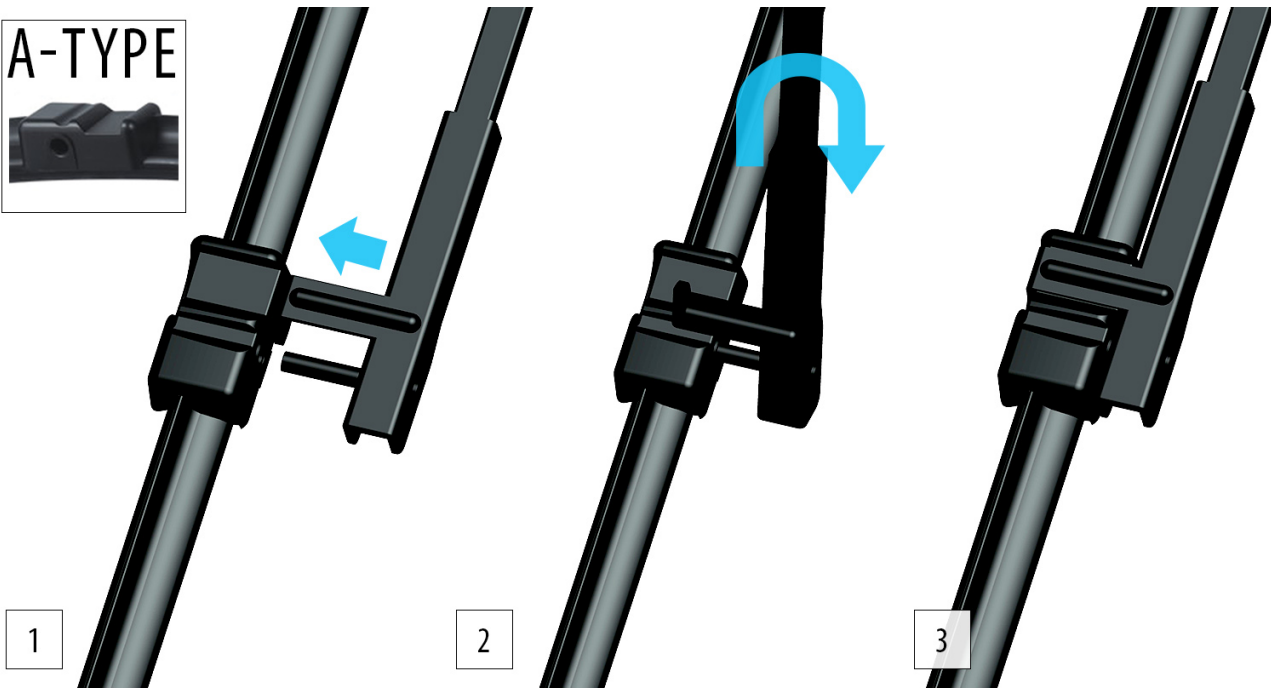

Spot reklamowy