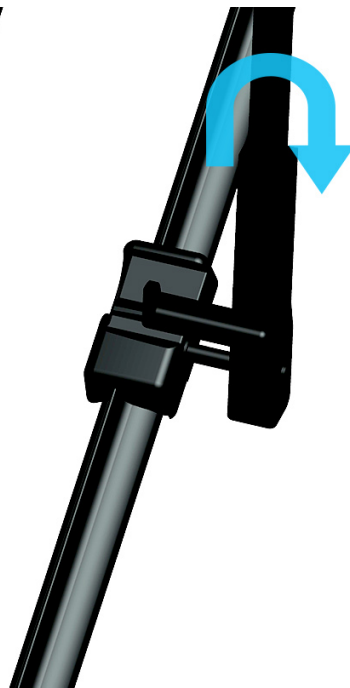

Cena	59,80 zł
Dostępność	Dostępny
Czas wysyłki	24 godziny
Numer katalogowy	WA400400
Producent	Oximo

Opis produktu

Komplet (2 szt.) wycieraczek **OXIMO typ WA** na przednią szybę do

MERCEDES KLASA E CABRIO W207 dla pojazdów wyprodukowanych w latach **01.2010 - 04.2013**

w rozmiarach :
strona kierowcy (lewa) : **600 mm**
strona pasażera (prawa) : **600 mm**

Płaskie wycieraczki **Oximo** to zamiennik serwisowych, często dość drogich wycieraczek. Stworzone z mieszanki gumy z dodatkiem silikonu zapewniają **dobre zbieranie** wody oraz **cichą pracę**. Istotnym elementem wycieraczek jest sposób mocowania. W oferowanej wersji **adapter** montażowy jest zgodny z fabrycznym - **zamocowany na stałe** i **dedykowany** do konkretnego modelu auta, co znacznie ułatwia montaż. Produkty **Oximo** to wycieraczki klasy ekonomicznej charakteryzujące się **wysokim współczynnikiem jakości do ceny**. W swojej kategorii należą do najlepszych na rynku i często są porównywane do znacznie droższych produktów wiodących firm.

Zalety wycieraczek Oximo :

- nowoczesna konstrukcja bezprzegubowa
- bardzo dobry współczynnik jakości do ceny
- dedykowany i niewymienny uchwyt zgodny z fabrycznym
- gumka zbierająca z dodatkiem silikonu
- cicha praca
- wzmocniony uchwyt
- odporność na korozję
- łatwy montaż

OXIMO

INNOWACYJNE WYCIERACZKI SAMOCHODOWE

Instrukcja montażu

1

2

3

Spot reklamowy