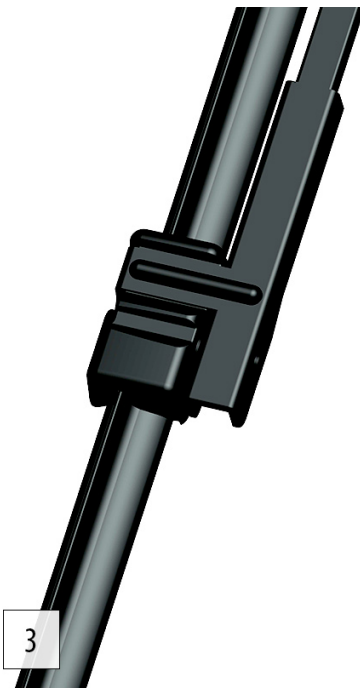

Cena	59,80 zł
Dostępność	Dostępny
Czas wysyłki	24 godziny
Numer katalogowy	WA400400
Producent	Oximo

Opis produktu

Komplet (2 szt.) wycieraczek **OXIMO typ WA** na przednią szybę do

MERCEDES KLASA E CABRIO W207 dla pojazdów wyprodukowanych w latach **01.2010 - 04.2013**

w rozmiarach :
strona kierowcy (lewa) : **600 mm**
strona pasażera (prawa) : **600 mm**

Płaskie wycieraczki **Oximo** to zamiennik serwisowych, często dość drogich wycieraczek. Stworzone z mieszanki gumy z dodatkiem silikonu zapewniają **dobre zbieranie** wody oraz **cichą pracę**. Istotnym elementem wycieraczek jest sposób mocowania. W oferowanej wersji **adapter** montażowy jest zgodny z fabrycznym - **zamocowany na stałe** i **dedykowany** do konkretnego modelu auta, co znacznie ułatwia montaż. Produkty **Oximo** to wycieraczki klasy ekonomicznej charakteryzujące się **wysokim współczynnikiem jakości do ceny**. W swojej kategorii należą do najlepszych na rynku i często są porównywane do znacznie droższych produktów wiodących firm.

Zalety wycieraczek Oximo :

- nowoczesna konstrukcja bezprzegubowa
- bardzo dobry współczynnik jakości do ceny
- dedykowany i niewymienny uchwyt zgodny z fabrycznym
- gumka zbierająca z dodatkiem silikonu
- cicha praca
- wzmocniony uchwyt
- odporność na korozję
- łatwy montaż

OXIMO

INNOWACYJNE WYCIERACZKI SAMOCHODOWE

Instrukcja montażu

1

2

3

Spot reklamowy