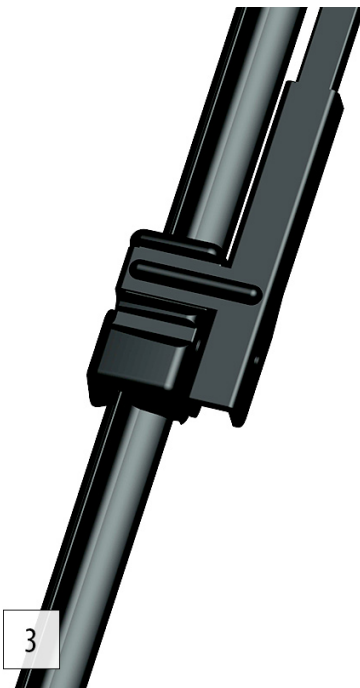

Cena	59,80 zł
Dostępność	Dostępny
Czas wysyłki	24 godziny
Numer katalogowy	WA400400
Producent	Oximo

Opis produktu

Komplet (2 szt.) wycieraczek **OXIMO typ WA** na przednią szybę do

MERCEDES KLASA E T-MODELL W212

dla pojazdów wyprodukowanych w latach **08.2009 - 02.2014**

w rozmiarach :
strona kierowcy (lewa) : **600 mm**
strona pasażera (prawa) : **600 mm**

Płaskie wycieraczki **Oximo** to zamiennik serwisowych, często dość drogich wycieraczek. Stworzone z mieszanki gumy z dodatkiem silikonu zapewniają **dobre zbieranie** wody oraz **cichą pracę**. Istotnym elementem wycieraczek jest sposób mocowania. W oferowanej wersji **adapter** montażowy jest zgodny z fabrycznym - **zamocowany na stałe** i **dedykowany** do konkretnego modelu auta, co znacznie ułatwia montaż. Produkty **Oximo** to wycieraczki klasy ekonomicznej charakteryzujące się **wysokim współczynnikiem jakości do ceny**. W swojej kategorii należą do najlepszych na rynku i często są porównywane do znacznie droższych produktów wiodących firm.

Zalety wycieraczek Oximo :

- nowoczesna konstrukcja bezprzegubowa
- bardzo dobry współczynnik jakości do ceny
- dedykowany i niewymienny uchwyt zgodny z fabrycznym
- gumka zbierająca z dodatkiem silikonu
- cicha praca
- wzmocniony uchwyt
- odporność na korozję
- łatwy montaż

OXIMO

INNOWACYJNE WYCIERACZKI SAMOCHODOWE

Instrukcja montażu

1

2

3

Spot reklamowy