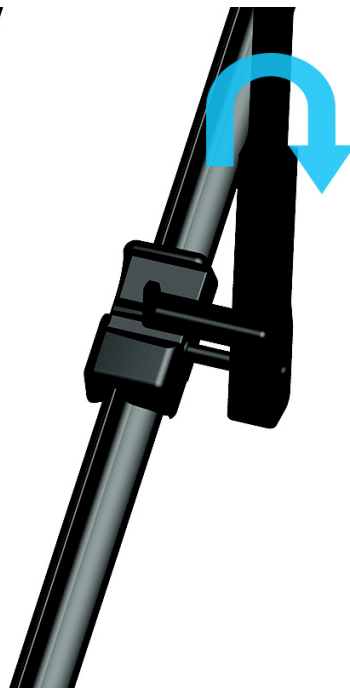

Cena	59,80 zł
Dostępność	Dostępny
Czas wysyłki	24 godziny
Numer katalogowy	WA400400
Producent	Oximo

Opis produktu

Komplet (2 szt.) wycieraczek **OXIMO typ WA** na przednią szybę do

MERCEDES KLASA E T-MODELL W212

dla pojazdów wyprodukowanych w latach **08.2009 - 02.2014**

w rozmiarach :
strona kierowcy (lewa) : **600 mm**
strona pasażera (prawa) : **600 mm**

Płaskie wycieraczki **Oximo** to zamiennik serwisowych, często dość drogich wycieraczek. Stworzone z mieszanki gumy z dodatkiem silikonu zapewniają **dobre zbieranie** wody oraz **cichą pracę**. Istotnym elementem wycieraczek jest sposób mocowania. W oferowanej wersji **adapter** montażowy jest zgodny z fabrycznym - **zamocowany na stałe** i **dedykowany** do konkretnego modelu auta, co znacznie ułatwia montaż. Produkty **Oximo** to wycieraczki klasy ekonomicznej charakteryzujące się **wysokim współczynnikiem jakości do ceny**. W swojej kategorii należą do najlepszych na rynku i często są porównywane do znacznie droższych produktów wiodących firm.

Zalety wycieraczek Oximo :

- nowoczesna konstrukcja bezprzegubowa
- bardzo dobry współczynnik jakości do ceny
- dedykowany i niewymienny uchwyt zgodny z fabrycznym
- gumka zbierająca z dodatkiem silikonu
- cicha praca
- wzmocniony uchwyt
- odporność na korozję
- łatwy montaż

OXIMO

INNOWACYJNE WYCIERACZKI SAMOCHODOWE

Instrukcja montażu

1

2

3

Spot reklamowy