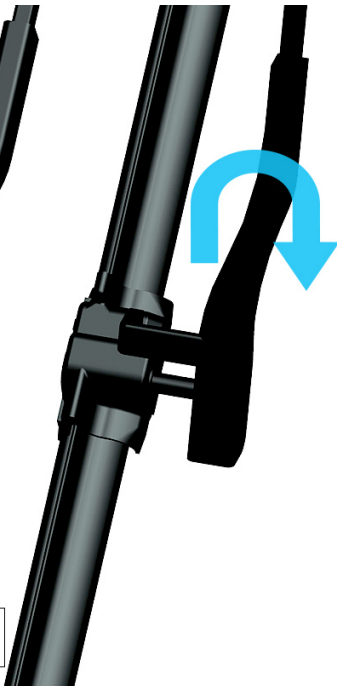

Cena	59,80 zł
Dostępność	Dostępny
Czas wysyłki	24 godziny
Numer katalogowy	WA3503501
Producent	Oximo

Opis produktu

Komplet (2 szt.) wycieraczek **OXIMO typ WA** na przednią szybę do

MERCEDES KLASA E W211 T-MODELL

dla pojazdów wyprodukowanych w latach **02.2003 - 08.2009**

w rozmiarach :
strona kierowcy (lewa) : **650 mm**
strona pasażera (prawa) : **650 mm**

Płaskie wycieraczki **Oximo** to zamiennik serwisowych, często dość drogich wycieraczek. Stworzone z mieszanki gumy z dodatkiem silikonu zapewniają **dobre zbieranie** wody oraz **cichą pracę**. Istotnym elementem wycieraczek jest sposób mocowania. W oferowanej wersji **adapter** montażowy jest zgodny z fabrycznym - **zamocowany na stałe** i **dedykowany** do konkretnego modelu auta, co znacznie ułatwia montaż. Produkty **Oximo** to wycieraczki klasy ekonomicznej charakteryzujące się **wysokim współczynnikiem jakości do ceny**. W swojej kategorii należą do najlepszych na rynku i często są porównywane do znacznie droższych produktów wiodących firm.

Zalety wycieraczek Oximo :

- nowoczesna konstrukcja bezprzegubowa
- bardzo dobry współczynnik jakości do ceny
- dedykowany i niewymienny uchwyt zgodny z fabrycznym
- gumka zbierająca z dodatkiem silikonu
- cicha praca
- wzmocniony uchwyt
- odporność na korozję
- łatwy montaż

OXIMO

INNOWACYJNE WYCIERACZKI SAMOCHODOWE

Instrukcja montażu

1

2

3

Spot reklamowy