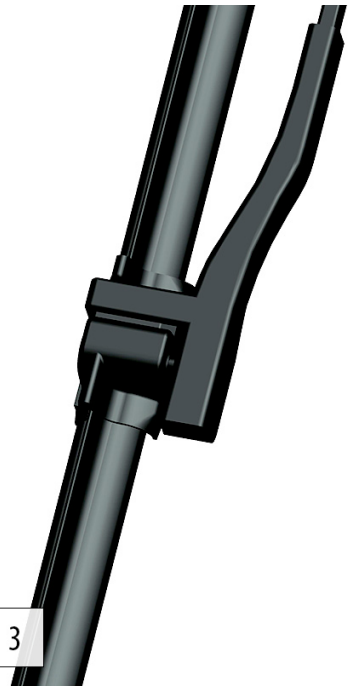

Cena	59,80 zł
Dostępność	Dostępny
Czas wysyłki	24 godziny
Numer katalogowy	WA3503501
Producent	Oximo

Opis produktu

Komplet (2 szt.) wycieraczek **OXIMO typ WA** na przednią szybę do

MERCEDES KLASA E W211 T-MODELL

dla pojazdów wyprodukowanych w latach **02.2003 - 08.2009**

w rozmiarach :
strona kierowcy (lewa) : **650 mm**
strona pasażera (prawa) : **650 mm**

Płaskie wycieraczki **Oximo** to zamiennik serwisowych, często dość drogich wycieraczek. Stworzone z mieszanki gumy z dodatkiem silikonu zapewniają **dobre zbieranie** wody oraz **cichą pracę**. Istotnym elementem wycieraczek jest sposób mocowania. W oferowanej wersji **adapter** montażowy jest zgodny z fabrycznym - **zamocowany na stałe** i **dedykowany** do konkretnego modelu auta, co znacznie ułatwia montaż. Produkty **Oximo** to wycieraczki klasy ekonomicznej charakteryzujące się **wysokim współczynnikiem jakości do ceny**. W swojej kategorii należą do najlepszych na rynku i często są porównywane do znacznie droższych produktów wiodących firm.

Zalety wycieraczek Oximo :

- nowoczesna konstrukcja bezprzegubowa
- bardzo dobry współczynnik jakości do ceny
- dedykowany i niewymienny uchwyt zgodny z fabrycznym
- gumka zbierająca z dodatkiem silikonu
- cicha praca
- wzmocniony uchwyt
- odporność na korozję
- łatwy montaż

OXIMO

INNOWACYJNE WYCIERACZKI SAMOCHODOWE

Instrukcja montażu

1

2

3

Spot reklamowy