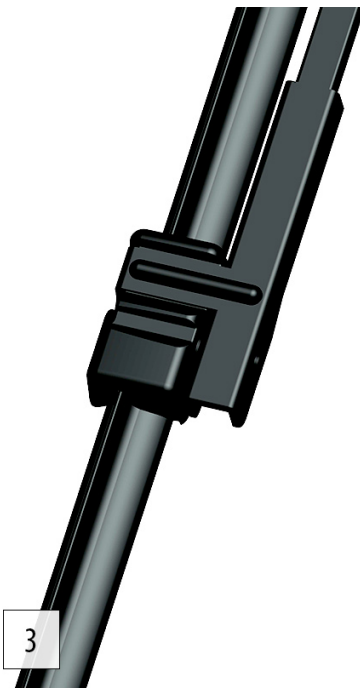

Cena	59,80 zł
Dostępność	Dostępny
Czas wysyłki	24 godziny
Numer katalogowy	WA400400
Producent	Oximo

Opis produktu

Komplet (2 szt.) wycieraczek **OXIMO typ WA** na przednią szybę do

MERCEDES KLASA E W212 SEDAN dla pojazdów wyprodukowanych w latach **08.2008 - 02.2014**

w rozmiarach :
strona kierowcy (lewa) : **600 mm**
strona pasażera (prawa) : **600 mm**

Płaskie wycieraczki **Oximo** to zamiennik serwisowych, często dość drogich wycieraczek. Stworzone z mieszanki gumy z dodatkiem silikonu zapewniają **dobre zbieranie** wody oraz **cichą pracę**. Istotnym elementem wycieraczek jest sposób mocowania. W oferowanej wersji **adapter** montażowy jest zgodny z fabrycznym - **zamocowany na stałe** i **dedykowany** do konkretnego modelu auta, co znacznie ułatwia montaż. Produkty **Oximo** to wycieraczki klasy ekonomicznej charakteryzujące się **wysokim współczynnikiem jakości do ceny**. W swojej kategorii należą do najlepszych na rynku i często są porównywane do znacznie droższych produktów wiodących firm.

Zalety wycieraczek Oximo :

- nowoczesna konstrukcja bezprzegubowa
- bardzo dobry współczynnik jakości do ceny
- dedykowany i niewymienny uchwyt zgodny z fabrycznym
- gumka zbierająca z dodatkiem silikonu
- cicha praca
- wzmocniony uchwyt
- odporność na korozję
- łatwy montaż

OXIMO

INNOWACYJNE WYCIERACZKI SAMOCHODOWE

Instrukcja montażu

1

2

3

Spot reklamowy