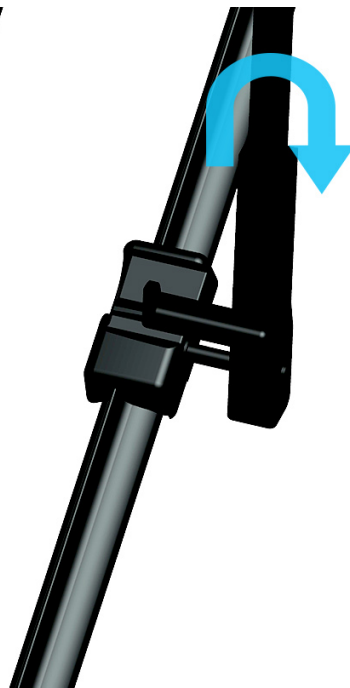

Cena	59,80 zł
Dostępność	Dostępny
Czas wysyłki	24 godziny
Numer katalogowy	WA400400
Producent	Oximo

Opis produktu

Komplet (2 szt.) wycieraczek **OXIMO typ WA** na przednią szybę do

MERCEDES KLASA E W212 SEDAN dla pojazdów wyprodukowanych w latach **08.2008 - 02.2014**

w rozmiarach :
strona kierowcy (lewa) : **600 mm**
strona pasażera (prawa) : **600 mm**

Płaskie wycieraczki **Oximo** to zamiennik serwisowych, często dość drogich wycieraczek. Stworzone z mieszanki gumy z dodatkiem silikonu zapewniają **dobre zbieranie** wody oraz **cichą pracę**. Istotnym elementem wycieraczek jest sposób mocowania. W oferowanej wersji **adapter** montażowy jest zgodny z fabrycznym - **zamocowany na stałe** i **dedykowany** do konkretnego modelu auta, co znacznie ułatwia montaż. Produkty **Oximo** to wycieraczki klasy ekonomicznej charakteryzujące się **wysokim współczynnikiem jakości do ceny**. W swojej kategorii należą do najlepszych na rynku i często są porównywane do znacznie droższych produktów wiodących firm.

Zalety wycieraczek Oximo :

- nowoczesna konstrukcja bezprzegubowa
- bardzo dobry współczynnik jakości do ceny
- dedykowany i niewymienny uchwyt zgodny z fabrycznym
- gumka zbierająca z dodatkiem silikonu
- cicha praca
- wzmocniony uchwyt
- odporność na korozję
- łatwy montaż

OXIMO

INNOWACYJNE WYCIERACZKI SAMOCHODOWE

Instrukcja montażu

1

2

3

Spot reklamowy