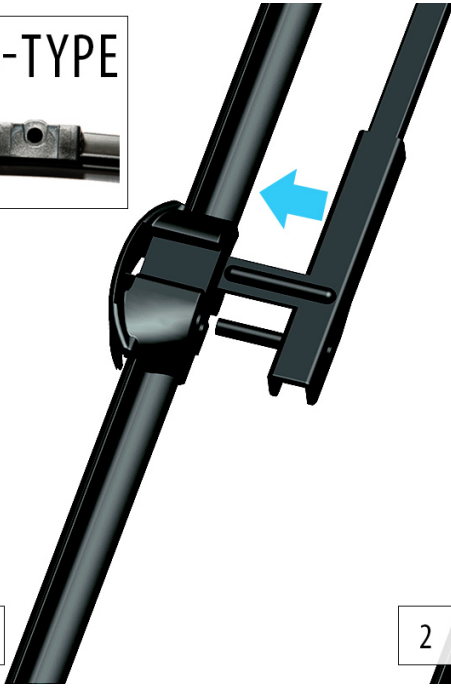

dla pojazdów wyprodukowanych w latach **09.2005 - 12.2013**

w rozmiarach :
strona kierowcy (lewa) : **650 mm**
strona pasażera (prawa) : **650 mm**

Płaskie wycieraczki **Oximo** to zamiennik serwisowych, często dość drogich wycieraczek. Stworzone z mieszanki gumy z dodatkiem silikonu zapewniają **dobre zbieranie** wody oraz **cichą pracę**. Istotnym elementem wycieraczek jest sposób mocowania. W oferowanej wersji **adapter** montażowy jest zgodny z fabrycznym - **zamocowany na stałe** i **dedykowany** do konkretnego modelu auta, co znacznie ułatwia montaż. Produkty **Oximo** to wycieraczki klasy ekonomicznej charakteryzujące się **wysokim współczynnikiem jakości do ceny**. W swojej kategorii należą do najlepszych na rynku i często są porównywane do znacznie droższych produktów wiodących firm.

OXIMO

INNOWACYJNE WYCIERACZKI SAMOCHODOWE

Instrukcja montażu

A4-TYPE

1

2

3

Spot reklamowy