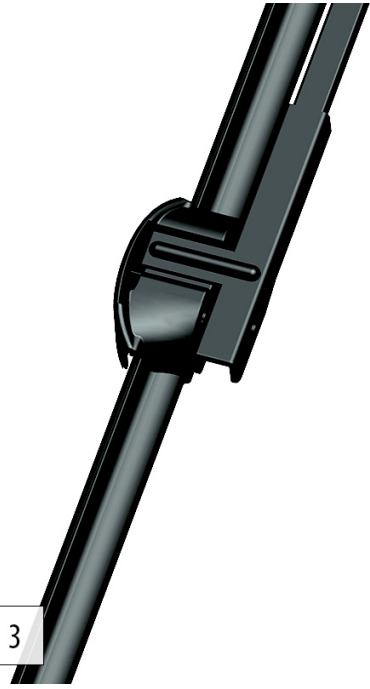

Cena	59,80 zł
Dostępność	Dostępny
Czas wysyłki	24 godziny
Numer katalogowy	WA3503504
Producent	Oximo

Opis produktu

Komplet (2 szt.) wycieraczek **OXIMO typ WA** na przednią szybę do

MERCEDES KLASA S W221

dla pojazdów wyprodukowanych w latach **09.2005 - 12.2013**

w rozmiarach :
strona kierowcy (lewa) : **650 mm**
strona pasażera (prawa) : **650 mm**

Płaskie wycieraczki **Oximo** to zamiennik serwisowych, często dość drogich wycieraczek. Stworzone z mieszanki gumy z dodatkiem silikonu zapewniają **dobre zbieranie** wody oraz **cichą pracę**. Istotnym elementem wycieraczek jest sposób mocowania. W oferowanej wersji **adapter** montażowy jest zgodny z fabrycznym - **zamocowany na stałe** i **dedykowany** do konkretnego modelu auta, co znacznie ułatwia montaż. Produkty **Oximo** to wycieraczki klasy ekonomicznej charakteryzujące się **wysokim współczynnikiem jakości do ceny**. W swojej kategorii należą do najlepszych na rynku i często są porównywane do znacznie droższych produktów wiodących firm.

Zalety wycieraczek Oximo :

- nowoczesna konstrukcja bezprzegubowa
- bardzo dobry współczynnik jakości do ceny
- dedykowany i niewymienny uchwyt zgodny z fabrycznym
- gumka zbierająca z dodatkiem silikonu
- cicha praca
- wzmocniony uchwyt
- odporność na korozję
- łatwy montaż

OXIMO

INNOWACYJNE WYCIERACZKI SAMOCHODOWE

Instrukcja montażu

A4-TYPE

1

2

3

Spot reklamowy