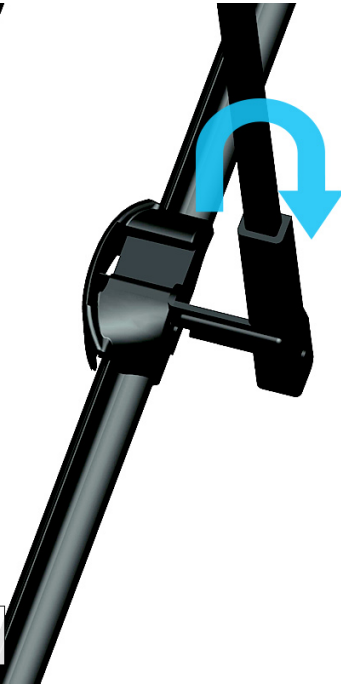

Cena	59,80 zł
Dostępność	Dostępny
Czas wysyłki	24 godziny
Numer katalogowy	WA3503504
Producent	Oximo

Opis produktu

Komplet (2 szt.) wycieraczek **OXIMO typ WA** na przednią szybę do

MERCEDES KLASA S W221

dla pojazdów wyprodukowanych w latach **09.2005 - 12.2013**

w rozmiarach :
strona kierowcy (lewa) : **650 mm**
strona pasażera (prawa) : **650 mm**

Płaskie wycieraczki **Oximo** to zamiennik serwisowych, często dość drogich wycieraczek. Stworzone z mieszanki gumy z dodatkiem silikonu zapewniają **dobre zbieranie** wody oraz **cichą pracę**. Istotnym elementem wycieraczek jest sposób mocowania. W oferowanej wersji **adapter** montażowy jest zgodny z fabrycznym - **zamocowany na stałe** i **dedykowany** do konkretnego modelu auta, co znacznie ułatwia montaż. Produkty **Oximo** to wycieraczki klasy ekonomicznej charakteryzujące się **wysokim współczynnikiem jakości do ceny**. W swojej kategorii należą do najlepszych na rynku i często są porównywane do znacznie droższych produktów wiodących firm.

Zalety wycieraczek Oximo :

- nowoczesna konstrukcja bezprzegubowa
- bardzo dobry współczynnik jakości do ceny
- dedykowany i niewymienny uchwyt zgodny z fabrycznym
- gumka zbierająca z dodatkiem silikonu
- cicha praca
- wzmocniony uchwyt
- odporność na korozję
- łatwy montaż

OXIMO

INNOWACYJNE WYCIERACZKI SAMOCHODOWE

Instrukcja montażu

A4-TYPE

1

2

3

Spot reklamowy