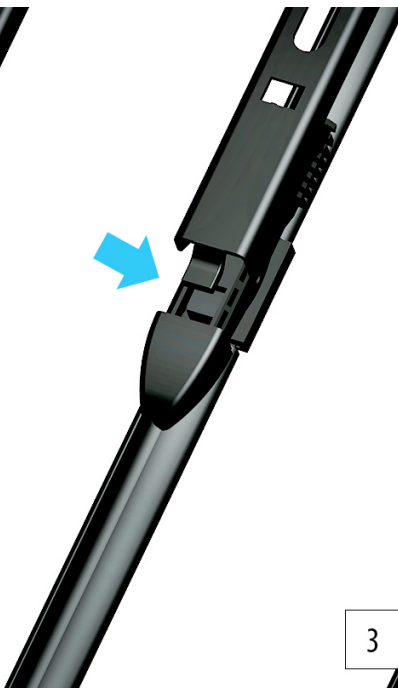

w rozmiarach :
strona kierowcy (lewa) : **600 mm**
strona pasażera (prawa) : **575 mm**

Płaskie wycieraczki **Oximo** to zamiennik serwisowych, często dość drogich wycieraczek. Stworzone z mieszanki gumy z dodatkiem silikonu zapewniają **dobre zbieranie** wody oraz **cichą pracę**. Istotnym elementem wycieraczek jest sposób mocowania. W oferowanej wersji **adapter** montażowy jest zgodny z fabrycznym - **zamocowany na stałe** i **dedykowany** do konkretnego modelu auta, co znacznie ułatwia montaż. Produkty **Oximo** to wycieraczki klasy ekonomicznej charakteryzujące się **wysokim współczynnikiem jakości do ceny**. W swojej kategorii należą do najlepszych na rynku i często są porównywane do znacznie droższych produktów wiodących firm.

OXIMO

INNOWACYJNE WYCIERACZKI SAMOCHODOWE

Instrukcja montażu

B1-TYPE

1

2

3