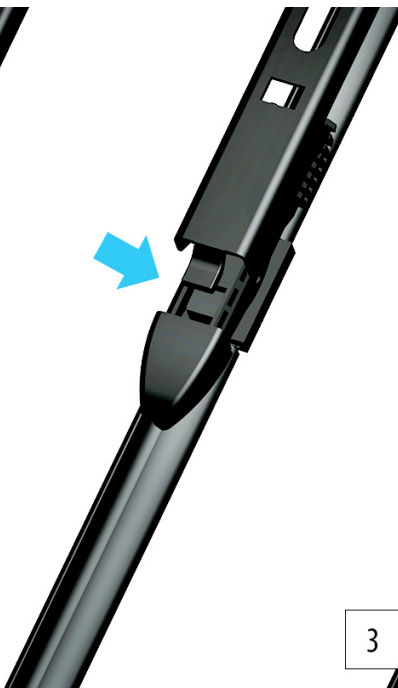

Cena	59,80 zł
Dostępność	Dostępny
Czas wysyłki	24 godziny
Numer katalogowy	WB4004251
Producent	Oximo

Opis produktu

Komplet (2 szt.) wycieraczek **OXIMO typ WB** na przednią szybę do

BMW SERIA 6 E64 CABRIO
dla pojazdów wyprodukowanych w latach **04.2004 - 07.2010**

w rozmiarach :
strona kierowcy (lewa) : **600 mm**
strona pasażera (prawa) : **575 mm**

Płaskie wycieraczki **Oximo** to zamiennik serwisowych, często dość drogich wycieraczek. Stworzone z mieszanki gumy z dodatkiem silikonu zapewniają **dobre zbieranie** wody oraz **cichą pracę**. Istotnym elementem wycieraczek jest sposób mocowania. W oferowanej wersji **adapter** montażowy jest zgodny z fabrycznym - **zamocowany na stałe** i **dedykowany** do konkretnego modelu auta, co znacznie ułatwia montaż. Produkty **Oximo** to wycieraczki klasy ekonomicznej charakteryzujące się **wysokim współczynnikiem jakości do ceny**. W swojej kategorii należą do najlepszych na rynku i często są porównywane do znacznie droższych produktów wiodących firm.

OXIMO

INNOWACYJNE WYCIERACZKI SAMOCHODOWE

Instrukcja montażu

B1-TYPE

1

2

3