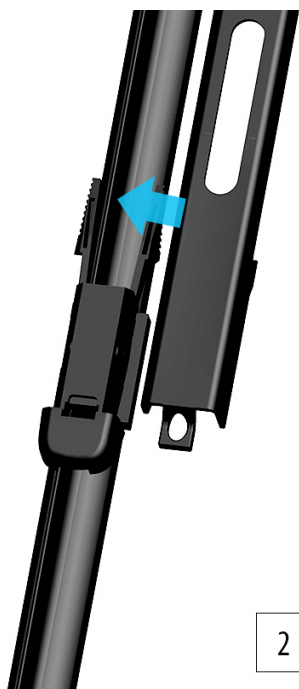

Spot reklamowy