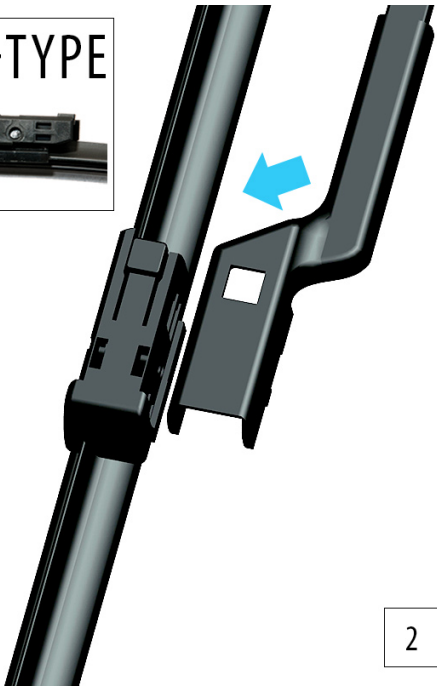

dla pojazdów wyprodukowanych w latach **03.2014 - 12.2017**

w rozmiarach :

strona kierowcy (lewa) : **600 mm**

strona pasażera (prawa) : **600 mm**

Płaskie wycieraczki **Oximo** to zamiennik serwisowych, często dość drogich wycieraczek. Stworzone z mieszanki gumy z dodatkiem silikonu zapewniają **dobre zbieranie** wody oraz **cichą pracę**. Istotnym elementem wycieraczek jest sposób mocowania. W oferowanej wersji **adapter** montażowy jest zgodny z fabrycznym - **zamocowany na stałe** i **dedykowany** do konkretnego modelu auta, co znacznie ułatwia montaż. Produkty **Oximo** to wycieraczki klasy ekonomicznej charakteryzujące się **wysokim współczynnikiem jakości do ceny**. W swojej kategorii należą do najlepszych na rynku i często są porównywane do znacznie droższych produktów wiodących firm.

OXIMO

INNOWACYJNE WYCIERACZKI SAMOCHODOWE

Instrukcja montażu

C1-TYPE

1

2

3

Spot reklamowy