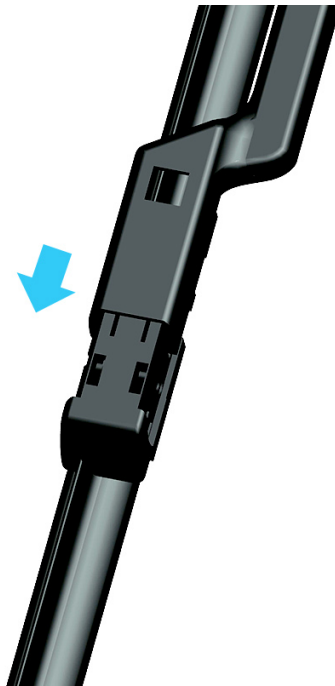

dla pojazdów wyprodukowanych w latach 04.2013 - 12.2016

w rozmiarach :
strona kierowcy (lewa) : **600 mm**
strona pasażera (prawa) : **600 mm**

Płaskie wycieraczki **Oximo** to zamiennik serwisowych, często dość drogich wycieraczek. Stworzone z mieszanki gumy z dodatkiem silikonu zapewniają **dobre zbieranie** wody oraz **cichą pracę**. Istotnym elementem wycieraczek jest sposób mocowania. W oferowanej wersji **adapter** montażowy jest zgodny z fabrycznym - **zamocowany na stałe** i **dedykowany** do konkretnego modelu auta, co znacznie ułatwia montaż. Produkty **Oximo** to wycieraczki klasy ekonomicznej charakteryzujące się **wysokim współczynnikiem jakości do ceny**. W swojej kategorii należą do najlepszych na rynku i często są porównywane do znacznie droższych produktów wiodących firm.

Zalety wycieraczek Oximo :

- nowoczesna konstrukcja bezprzegubowa
- bardzo dobry współczynnik jakości do ceny
- dedykowany i niewymienny uchwyt zgodny z fabrycznym
- gumka zbierająca z dodatkiem silikonu
- cicha praca
- wzmocniony uchwyt
- odporność na korozję
- łatwy montaż

OXIMO

INNOWACYJNE WYCIERACZKI SAMOCHODOWE

Instrukcja montażu

C1-TYPE

1

2

3

Spot reklamowy