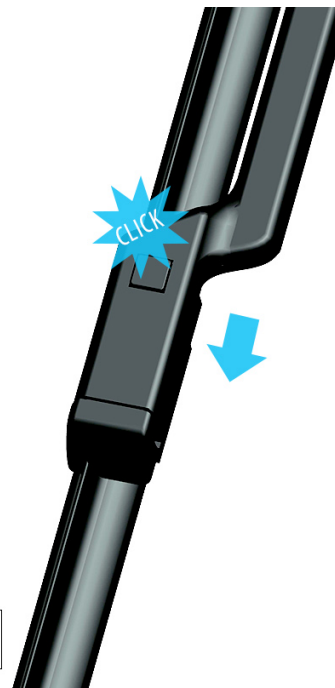

dla pojazdów wyprodukowanych w latach 04.2013 - 12.2016

w rozmiarach :
strona kierowcy (lewa) : **600 mm**
strona pasażera (prawa) : **600 mm**

Płaskie wycieraczki **Oximo** to zamiennik serwisowych, często dość drogich wycieraczek. Stworzone z mieszanki gumy z dodatkiem silikonu zapewniają **dobre zbieranie** wody oraz **cichą pracę**. Istotnym elementem wycieraczek jest sposób mocowania. W oferowanej wersji **adapter** montażowy jest zgodny z fabrycznym - **zamocowany na stałe** i **dedykowany** do konkretnego modelu auta, co znacznie ułatwia montaż. Produkty **Oximo** to wycieraczki klasy ekonomicznej charakteryzujące się **wysokim współczynnikiem jakości do ceny**. W swojej kategorii należą do najlepszych na rynku i często są porównywane do znacznie droższych produktów wiodących firm.

Zalety wycieraczek Oximo :

- nowoczesna konstrukcja bezprzegubowa
- bardzo dobry współczynnik jakości do ceny
- dedykowany i niewymienny uchwyt zgodny z fabrycznym
- gumka zbierająca z dodatkiem silikonu
- cicha praca
- wzmocniony uchwyt
- odporność na korozję
- łatwy montaż

OXIMO

INNOWACYJNE WYCIERACZKI SAMOCHODOWE

Instrukcja montażu

C1-TYPE

1

2

3

Spot reklamowy