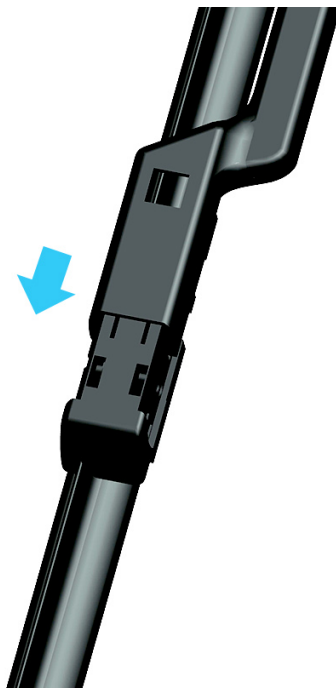

dla pojazdów wyprodukowanych w latach 04.2013 - 12.2016

w rozmiarach :
strona kierowcy (lewa) : **600 mm**
strona pasażera (prawa) : **600 mm**

Płaskie wycieraczki **Oximo** to zamiennik serwisowych, często dość drogich wycieraczek. Stworzone z mieszanki gumy z dodatkiem silikonu zapewniają **dobre zbieranie** wody oraz **cichą pracę**. Istotnym elementem wycieraczek jest sposób mocowania. W oferowanej wersji **adapter** montażowy jest zgodny z fabrycznym - **zamocowany na stałe** i **dedykowany** do konkretnego modelu auta, co znacznie ułatwia montaż. Produkty **Oximo** to wycieraczki klasy ekonomicznej charakteryzujące się **wysokim współczynnikiem jakości do ceny**. W swojej kategorii należą do najlepszych na rynku i często są porównywane do znacznie droższych produktów wiodących firm.

Zalety wycieraczek Oximo :

- nowoczesna konstrukcja bezprzegubowa
- bardzo dobry współczynnik jakości do ceny
- dedykowany i niewymienny uchwyt zgodny z fabrycznym
- gumka zbierająca z dodatkiem silikonu
- cicha praca
- wzmocniony uchwyt
- odporność na korozję
- łatwy montaż

OXIMO

INNOWACYJNE WYCIERACZKI SAMOCHODOWE

Instrukcja montażu

C1-TYPE

1

2

3

Spot reklamowy