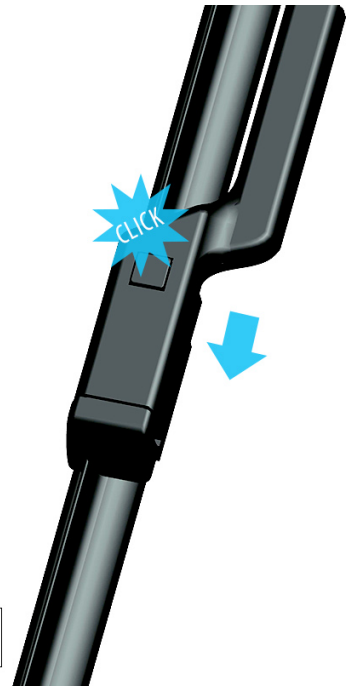

w rozmiarach :
strona kierowcy (lewa) : **600 mm**
strona pasażera (prawa) : **600 mm**

Płaskie wycieraczki **Oximo** to zamiennik serwisowych, często dość drogich wycieraczek. Stworzone z mieszanki gumy z dodatkiem silikonu zapewniają **dobre zbieranie** wody oraz **cichą pracę**. Istotnym elementem wycieraczek jest sposób mocowania. W oferowanej wersji **adapter** montażowy jest zgodny z fabrycznym - **zamocowany na stałe** i **dedykowany** do konkretnego modelu auta, co znacznie ułatwia montaż. Produkty **Oximo** to wycieraczki klasy ekonomicznej charakteryzujące się **wysokim współczynnikiem jakości do ceny**. W swojej kategorii należą do najlepszych na rynku i często są porównywane do znacznie droższych produktów wiodących firm.

Zalety wycieraczek Oximo :

- nowoczesna konstrukcja bezprzegubowa
- bardzo dobry współczynnik jakości do ceny
- dedykowany i niewymienny uchwyt zgodny z fabrycznym
- gumka zbierająca z dodatkiem silikonu
- cicha praca
- wzmocniony uchwyt
- odporność na korozję
- łatwy montaż

OXIMO
INNOWACYJNE WYCIERACZKI SAMOCHODOWE

Instrukcja montażu

C1-TYPE

1

2

3

Spot reklamowy