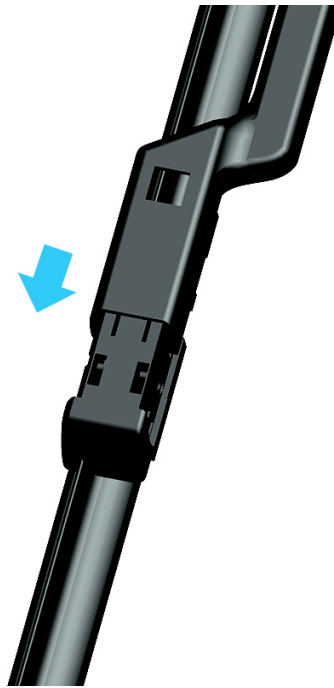

Cena	59,80 zł
Dostępność	Dostępny
Czas wysyłki	24 godziny
Numer katalogowy	WC400400
Producent	Oximo

Opis produktu

Komplet (2 szt.) wycieraczek **OXIMO typ WC** na przednią szybę do

MERCEDES KLASA E T-MODELL W212

w rozmiarach :
strona kierowcy (lewa) : **600 mm**
strona pasażera (prawa) : **600 mm**

Płaskie wycieraczki **Oximo** to zamiennik serwisowych, często dość drogich wycieraczek. Stworzone z mieszanki gumy z dodatkiem silikonu zapewniają **dobre zbieranie** wody oraz **cichą pracę**. Istotnym elementem wycieraczek jest sposób mocowania. W oferowanej wersji **adapter** montażowy jest zgodny z fabrycznym - **zamocowany na stałe** i **dedykowany** do konkretnego modelu auta, co znacznie ułatwia montaż. Produkty **Oximo** to wycieraczki klasy ekonomicznej charakteryzujące się **wysokim współczynnikiem jakości do ceny**. W swojej kategorii należą do najlepszych na rynku i często są porównywane do znacznie droższych produktów wiodących firm.

OXIMO
INNOWACYJNE WYCIERACZKI SAMOCHODOWE

Instrukcja montażu

C1-TYPE

1

2

3

Spot reklamowy