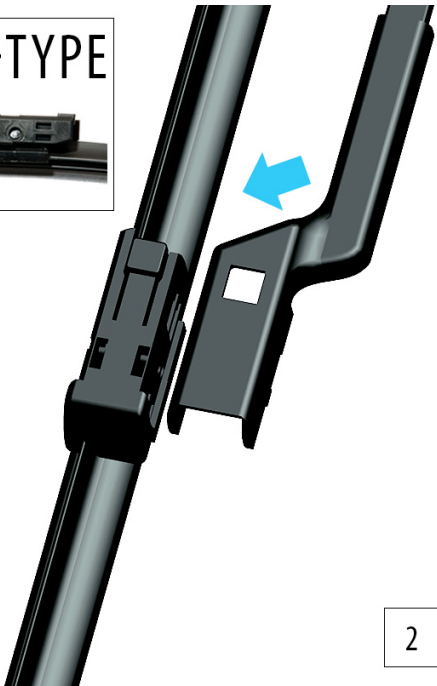

C1-TYPE

1

2

3

Spot reklamowy