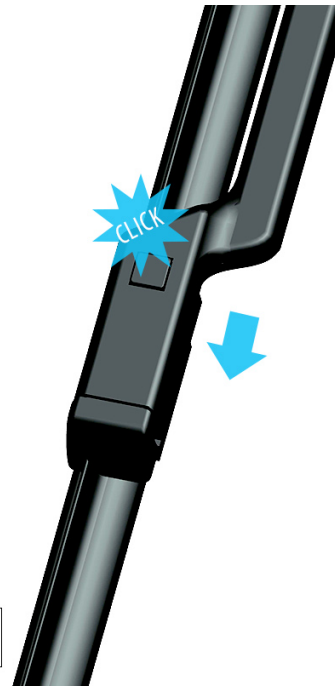

C1-TYPE

1

2

3

Spot reklamowy