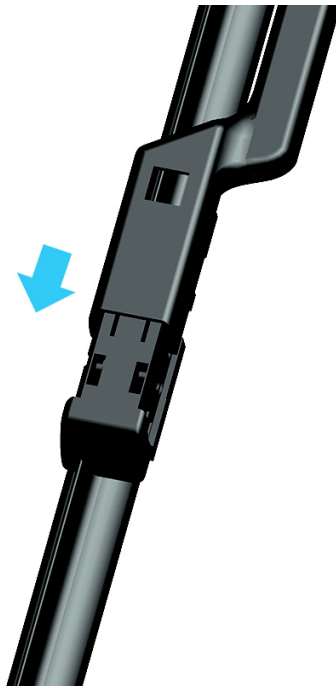

C1-TYPE

1

2

3

Spot reklamowy