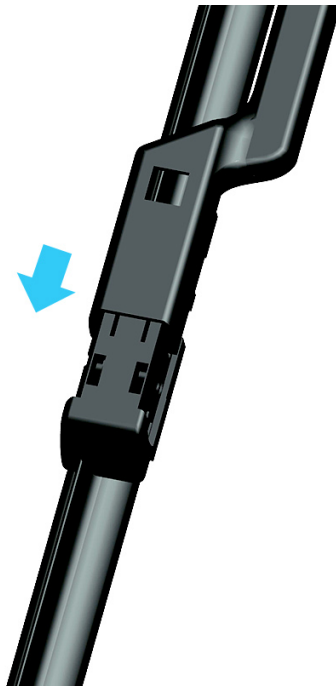

Cena	59,80 zł
Dostępność	Dostępny
Czas wysyłki	24 godziny
Numer katalogowy	WC400400
Producent	Oximo

Opis produktu

Komplet (2 szt.) wycieraczek **OXIMO typ WC** na przednią szybę do

dla pojazdów wyprodukowanych w latach **03.2014 - 09.2016**
MERCEDES KLASA E W212 SEDAN
w rozmiarach :
strona kierowcy (lewa) : **600 mm**
strona pasażera (prawa) : **600 mm**

Płaskie wycieraczki **Oximo** to zamiennik serwisowych, często dość drogich wycieraczek. Stworzone z mieszanki gumy z dodatkiem silikonu zapewniają **dobre zbieranie** wody oraz **cichą pracę**. Istotnym elementem wycieraczek jest sposób mocowania. W oferowanej wersji **adapter** montażowy jest zgodny z fabrycznym - **zamocowany na stałe** i **dedykowany** do konkretnego modelu auta, co znacznie ułatwia montaż. Produkty **Oximo** to wycieraczki klasy ekonomicznej charakteryzujące się **wysokim współczynnikiem jakości do ceny**. W swojej kategorii należą do najlepszych na rynku i często są porównywane do znacznie droższych produktów wiodących firm.

Zalety wycieraczek Oximo :

- nowoczesna konstrukcja bezprzegubowa
- bardzo dobry współczynnik jakości do ceny
- dedykowany i niewymienny uchwyt zgodny z fabrycznym
- gumka zbierająca z dodatkiem silikonu
- cicha praca
- wzmocniony uchwyt
- odporność na korozję
- łatwy montaż

OXIMO

INNOWACYJNE WYCIERACZKI SAMOCHODOWE

Instrukcja montażu

C1-TYPE

1

2

3

Spot reklamowy