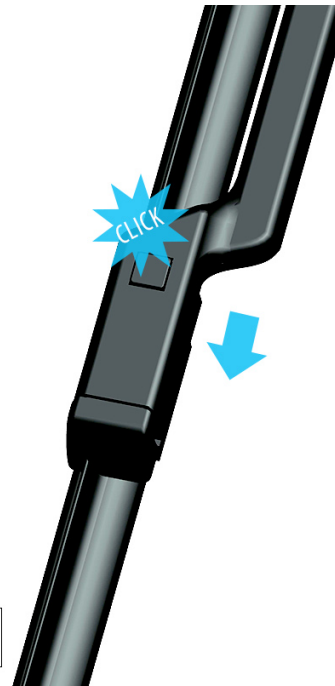

Cena	59,80 zł
Dostępność	Dostępny
Czas wysyłki	24 godziny
Numer katalogowy	WC400400
Producent	Oximo

Opis produktu

Komplet (2 szt.) wycieraczek **OXIMO typ WC** na przednią szybę do

dla pojazdów wyprodukowanych w latach **03.2014 - 09.2016**
MERCEDES KLASA E W212 SEDAN
w rozmiarach :
strona kierowcy (lewa) : **600 mm**
strona pasażera (prawa) : **600 mm**

Płaskie wycieraczki **Oximo** to zamiennik serwisowych, często dość drogich wycieraczek. Stworzone z mieszanki gumy z dodatkiem silikonu zapewniają **dobre zbieranie** wody oraz **cichą pracę**. Istotnym elementem wycieraczek jest sposób mocowania. W oferowanej wersji **adapter** montażowy jest zgodny z fabrycznym - **zamocowany na stałe** i **dedykowany** do konkretnego modelu auta, co znacznie ułatwia montaż. Produkty **Oximo** to wycieraczki klasy ekonomicznej charakteryzujące się **wysokim współczynnikiem jakości do ceny**. W swojej kategorii należą do najlepszych na rynku i często są porównywane do znacznie droższych produktów wiodących firm.

Zalety wycieraczek Oximo :

- nowoczesna konstrukcja bezprzegubowa
- bardzo dobry współczynnik jakości do ceny
- dedykowany i niewymienny uchwyt zgodny z fabrycznym
- gumka zbierająca z dodatkiem silikonu
- cicha praca
- wzmocniony uchwyt
- odporność na korozję
- łatwy montaż

OXIMO

INNOWACYJNE WYCIERACZKI SAMOCHODOWE

Instrukcja montażu

C1-TYPE

1

2

3

Spot reklamowy