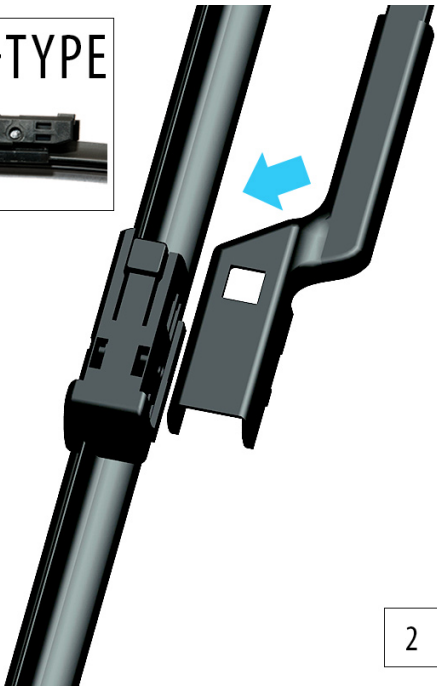

Płaskie wycieraczki **Oximo** to zamiennik serwisowych, często dość drogich wycieraczek. Stworzone z mieszanki gumy z dodatkiem silikonu zapewniają **dobre zbieranie** wody oraz **cichą pracę**. Istotnym elementem wycieraczek jest sposób mocowania. W oferowanej wersji **adapter** montażowy jest zgodny z fabrycznym - **zamocowany na stałe** i **dedykowany** do konkretnego modelu auta, co znacznie ułatwia montaż. Produkty **Oximo** to wycieraczki klasy ekonomicznej charakteryzujące się **wysokim współczynnikiem jakości do ceny**. W swojej kategorii należą do najlepszych na rynku i często są porównywane do znacznie droższych produktów wiodących firm.

OXIMO

INNOWACYJNE WYCIERACZKI SAMOCHODOWE

Instrukcja montażu

C1-TYPE

1

2

3

Spot reklamowy