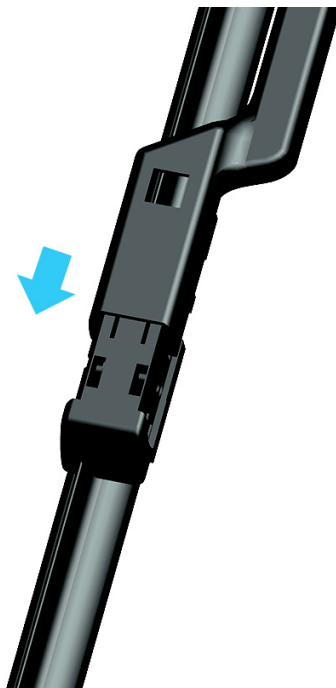

w rozmiarach :
strona kierowcy (lewa) : **600 mm**
strona pasażera (prawa) : **500 mm** (*nieznacznie krótsza od oryginału*)

Płaskie wycieraczki **Oximo** to zamiennik serwisowych, często dość drogich wycieraczek. Stworzone z mieszanki gumy z dodatkiem silikonu zapewniają **dobre zbieranie** wody oraz **cichą pracę**. Istotnym elementem wycieraczek jest sposób mocowania. W oferowanej wersji **adapter** montażowy jest zgodny z fabrycznym - **zamocowany na stałe** i **dedykowany** do konkretnego modelu auta, co znacznie ułatwia montaż. Produkty **Oximo** to wycieraczki klasy ekonomicznej charakteryzujące się **wysokim współczynnikiem jakości do ceny**. W swojej kategorii należą do najlepszych na rynku i często są porównywane do znacznie droższych produktów wiodących firm.

Zalety wycieraczek Oximo :

- nowoczesna konstrukcja bezprzegubowa
- bardzo dobry współczynnik jakości do ceny
- dedykowany i niewymienny uchwyt zgodny z fabrycznym
- gumka zbierająca z dodatkiem silikonu
- cicha praca
- wzmocniony uchwyt
- odporność na korozję
- łatwy montaż

OXIMO

INNOWACYJNE WYCIERACZKI SAMOCHODOWE

Instrukcja montażu

C1-TYPE

1

2

3