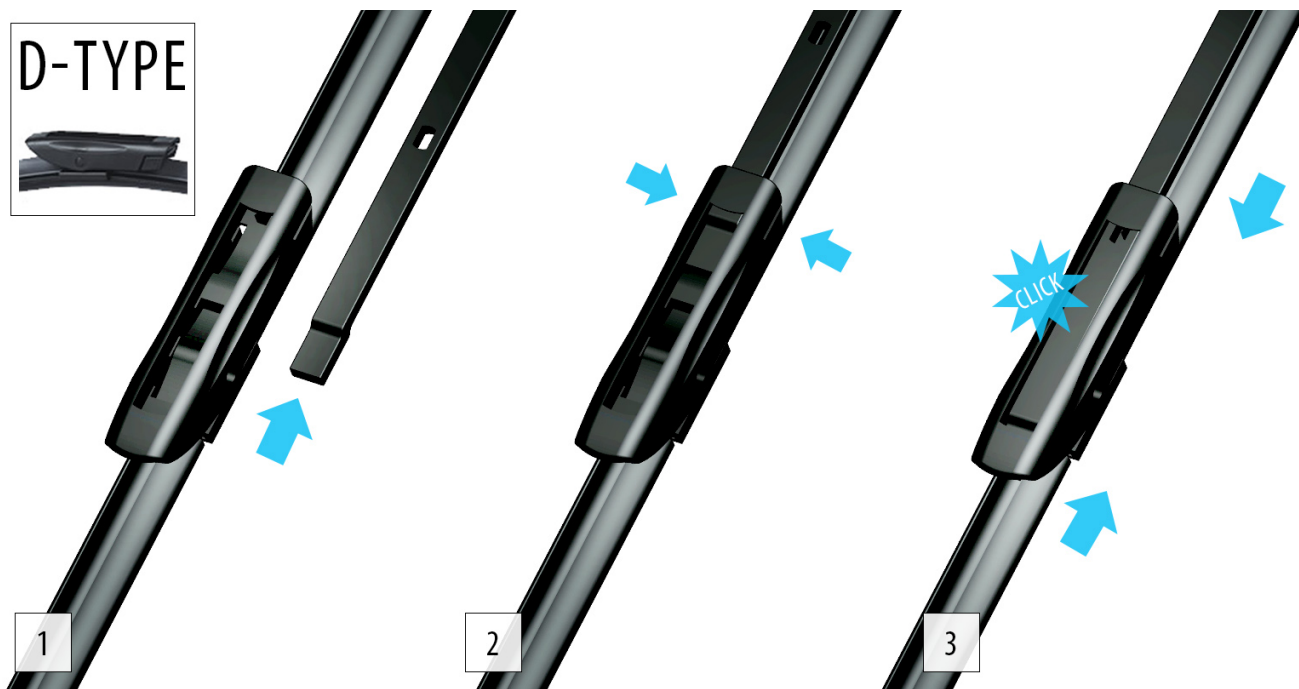

Płaskie wycieraczki **Oximo** to zamiennik serwisowych, często dość drogich wycieraczek. Stworzone z mieszanki gumy z dodatkiem silikonu zapewniają **dobre zbieranie** wody oraz **cichą pracę**. Istotnym elementem wycieraczek jest sposób mocowania. W oferowanej wersji **adapter** montażowy jest zgodny z fabrycznym - **zamocowany na stałe** i **dedykowany** do konkretnego modelu auta, co znacznie ułatwia montaż. Produkty **Oximo** to wycieraczki klasy ekonomicznej charakteryzujące się **wysokim współczynnikiem jakości do ceny**. W swojej kategorii należą do najlepszych na rynku i często są porównywane do znacznie droższych produktów wiodących firm.

Zalety wycieraczek Oximo :

- nowoczesna konstrukcja bezprzegubowa
- bardzo dobry współczynnik jakości do ceny
- dedykowany i niewymienny uchwyt zgodny z fabrycznym
- gumka zbierająca z dodatkiem silikonu
- cicha praca
- wzmocniony uchwyt
- odporność na korozję
- łatwy montaż

OXIMO

INNOWACYJNE WYCIERACZKI SAMOCHODOWE

Instrukcja montażu

D-TYPE

Spot reklamowy