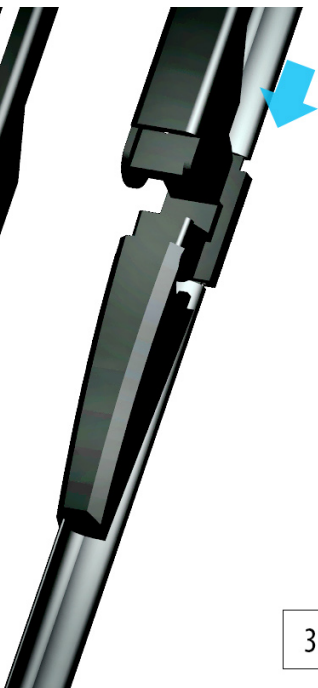

dla pojazdów wyprodukowanych w latach **07.2003 - 08.2007**

w rozmiarach :
strona kierowcy (lewa) : **550 mm**
strona pasażera (prawa) : **550 mm**

Płaskie wycieraczki **Oximo** to zamiennik serwisowych, często dość drogich wycieraczek. Stworzone z mieszanki gumy z dodatkiem silikonu zapewniają **dobre zbieranie** wody oraz **cichą pracę**. Istotnym elementem wycieraczek jest sposób mocowania. W oferowanej wersji **adapter** montażowy jest zgodny z fabrycznym - **zamocowany na stałe** i **dedykowany** do konkretnego modelu auta, co znacznie ułatwia montaż. Produkty **Oximo** to wycieraczki klasy ekonomicznej charakteryzujące się **wysokim współczynnikiem jakości do ceny**. W swojej kategorii należą do najlepszych na rynku i często są porównywane do znacznie droższych produktów wiodących firm.

OXIMO

INNOWACYJNE WYCIERACZKI SAMOCHODOWE

Instrukcja montażu

E-TYPE

1

2

3

4