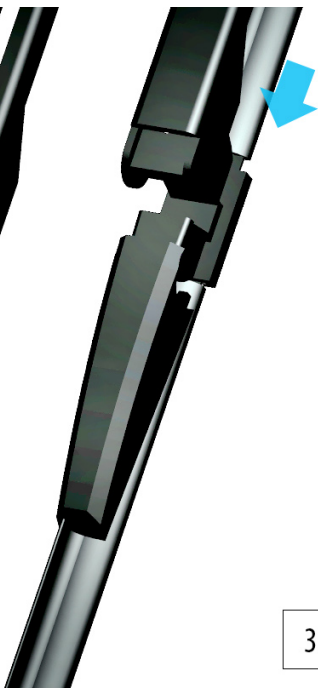

dla pojazdów wyprodukowanych w latach **07.2003 - 02.2008**

w rozmiarach :
strona kierowcy (lewa) : **550 mm**
strona pasażera (prawa) : **550 mm**

Płaskie wycieraczki **Oximo** to zamiennik serwisowych, często dość drogich wycieraczek. Stworzone z mieszanki gumy z dodatkiem silikonu zapewniają **dobre zbieranie** wody oraz **cichą pracę**. Istotnym elementem wycieraczek jest sposób mocowania. W oferowanej wersji **adapter** montażowy jest zgodny z fabrycznym - **zamocowany na stałe** i **dedykowany** do konkretnego modelu auta, co znacznie ułatwia montaż. Produkty **Oximo** to wycieraczki klasy ekonomicznej charakteryzujące się **wysokim współczynnikiem jakości do ceny**. W swojej kategorii należą do najlepszych na rynku i często są porównywane do znacznie droższych produktów wiodących firm.

OXIMO

INNOWACYJNE WYCIERACZKI SAMOCHODOWE

Instrukcja montażu

E-TYPE

1

2

3

4