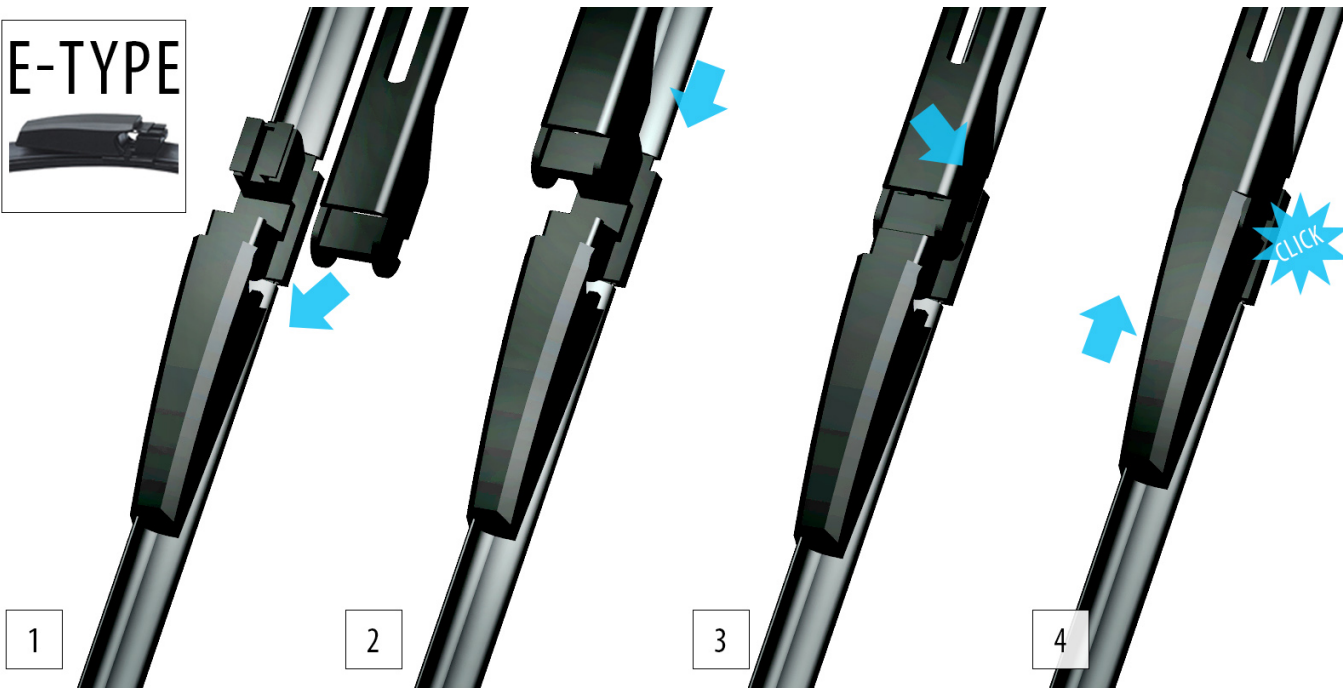

Spot reklamowy